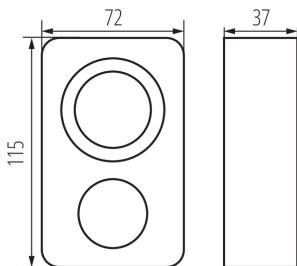

### ОБЩИЕ ДАННЫЕ:

Цвет: белый

Место использования: внутри

Ширина [мм]: 72

Высота [мм]: 124

Количество программ: 1

### ДААННЫЕ ЛОГИСТИКИ:

Единица измерения: штука

Как упаковано: 12

Количество штук в промежуточной упаковке: 12

Количество штук в групповой упаковке: 48

Вес нетто единицы [г]: 124

Граматура [г]: 186.46

Длина потребительской упаковки [см]: 11

Ширина потребительской упаковки [см]: 8.5

Высота потребительской упаковки [см]: 22

Вес коробки [кг]: 8.95008

Ширина коробки [см]: 45

Высота коробки [см]: 25.5

Длина коробки [см]: 59

Объем коробки [м³]: 0.067703