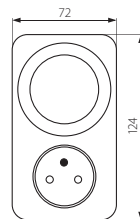

Механический таймер / Механічний таймер

STER TS-MF1

- ▶ корпус: пластмаса
- ▶ корпус: пластмаса

<b>Kanlux</b>		
STER TS-MF1	01001	белый / білий

программатор, работающий в суточном режиме / минимальное время включения/выключения, составляющее 15мин / программатор имеет функцию непрерывного подключения загрузки