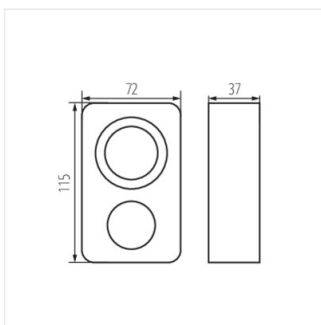

STER TS-MF1	01001	3500	1

Kanlux STER TS-MF to adapter gniazda wtyczkowego z dobowym programatorem mechanicznym. Umożliwia zaprogramowanie włączania i wyłączenia podłączonych urządzeń w określonym czasie.

- programator pracuje w trybie dobowym
- minimalny czas włączenia/wyłączenia wynoszący 15min
- programator posiada funkcję stałego załączenia obciążenia

STER TS-MF1