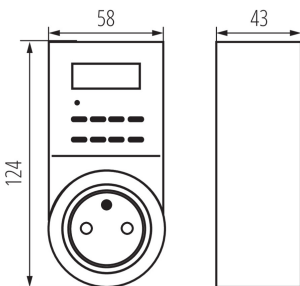

### ОБЩИЕ ДАННЫЕ:

Цвет: белый

Место использования: внутри

Ширина [мм]: 52

Высота [мм]: 125

Количество программ: 10

Ширина потребительской упаковки [см]: 9.5

Высота потребительской упаковки [см]: 21

Вес коробки [кг]: 9.69984

Ширина коробки [см]: 50

Высота коробки [см]: 24

Длина коробки [см]: 62

Объем коробки [м³]: 0.0744