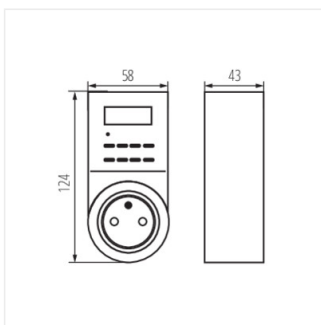

P

CYBER TM-6	01016	3600	10

Kanlux CYBER to adapter gniazda wtyczkowego z dobowym programatorem cyfrowym. Umożliwia zaprogramowanie włączania i wyłączania podłączonych urządzeń w określonym czasie.

- wyposażony w układ podtrzymujący pamięć
- możliwość zaprogramowania max 10 włączeń/wyłączeń
- programator pracuje w trybach dobowym i tygodniowym

CYBER TM-6