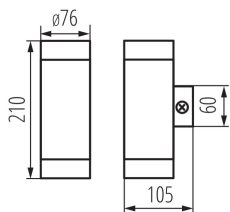

Kanlux

18011 MAGRA EL-235

Фасадний світильник

5905339180117

Kanlux MAGRA EL — це настінне бра сірого нейтрального кольору. Виконане з алюмінієвого сплаву та загартованого скла, що забезпечує довговічність та зручність в експлуатації.

ЗАГАЛЬНІ ДАНІ:

Колір: нержавіюча сталь

Місце монтажу: для установки на стіні

Місце використання: всередині і зовні

Мінімальна відстань від освітленого об'єкта: 0,5m

Замінні джерела світла: так

в комплекті джерело світла: ні

Напрямок освітлення світильника: вгору і вниз

Довжина (мм): 76

Ширина (мм): 105

Висота (мм): 210

ТЕХНІЧНІ ХАРАКТЕРИСТИКИ:

Номинальна напруга (В): 220-240 AC

Номинальна частота (Гц): 50/60

Потужність максимальна (Вт): 2 x max 35

Клас захисту від ураження електричним струмом: I

Джерела світла: PAR16

Цоколь: GU10

Діапазон температури оточення, впливу якої може

піддаватися продукт (°C): -20÷35

Світильник адаптований до ламп з енергетичними

класами: A++,A+,A,B,C,D,E

Матеріал корпусу: нержавіюча сталь

Матеріал захисного скла: загартоване скло

Тип з'єднання: клемник гвинтовий

Діапазон перетинів застосовуваних кабелів [мм²]: 1÷2,5

Ступінь IP: 44

ДАНІ ЛОГІСТИКИ:

Одиниця виміру: штука

Як упаковано: 12

Кількість штук у груповій упаковці: 12

Вага нетто одиниці [г]: 560

Граматура [г]: 675

Довжина споживчої упаковки [см]: 11

Ширина споживчої упаковки [см]: 8

Висота споживчої упаковки [см]: 22

Вага коробки [кг]: 8.1

Ширина коробки [см]: 34