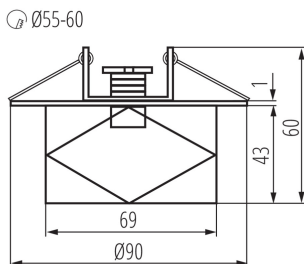

Kanlux

18410 ELLI CTX-DS20

Стельовий точковий світильник

5905339184108

Kanlux ELLI - це цікава форма, яка завдяки своїй незвичній геометричній конструкції нагадує полірований діамант. Поєднання скла і металу надає світильнику шляхетності і робить його елегантним декоративним джерелом освітлення.

ЗАГАЛЬНІ ДАНІ:

Колір: хром / прозорий

Необхідність використання самозахисних ламп: так

Місце монтажу: для вбудовування в стелю

Місце використання: всередині

Мінімальна відстань від освітленого об'єкта: 0,5m

Замінні джерела світла: так

Продукт не пристосований для накривання

термоізоляційним матеріалом: так

в комплекті джерело світла: ні

Висота (мм): 60

Діаметр (мм): 90

Монтажний отвір (мм): Ø55-60

ТЕХНІЧНІ ХАРАКТЕРИСТИКИ:

Номинальна напруга (В): 12 AC; 12 DC

Потужність максимальна (Вт): max 20

Клас захисту від ураження електричним струмом: III

Джерела світла: JC

Цоколь: G4

Діапазон температури оточення, впливу якої може піддаватися продукт (°C): 5÷25

Світильник адаптований до ламп з енергетичними класами: A++,A+,A,B,C,D,E

Матеріал корпусу: сплав нержавіючих металів

Тип з'єднання: Вільні кінці проводів

Налаштування кута освітлення світильника: відсутнє

Ступінь IP: 20

ДАНІ ЛОГІСТИКИ:

Одиниця виміру: штука

Як упаковано: 50

Кількість штук в проміжній упаковці: 1

Кількість штук у груповій упаковці: 50

Вага нетто одиниці [г]: 340

Граматура [г]: 407

Довжина споживчої упаковки [см]: 11

Ширина споживчої упаковки [см]: 11

Висота споживчої упаковки [см]: 8.5