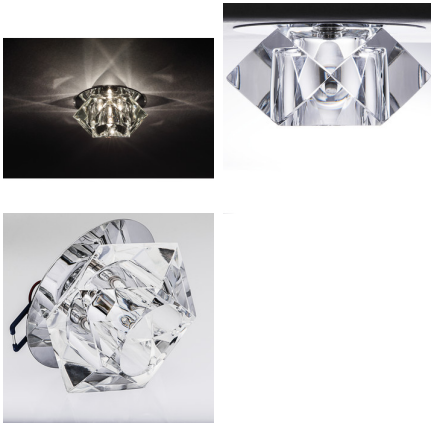

Kanlux

18410 ELLI CTX-DS20

Стельовий точковий світильник

5905339184108

Kanlux ELLI - це цікава форма, яка завдяки своїй незвичній геометричній конструкції нагадує полірований діамант. Поєднання скла і металу надає світильнику шляхетності і робить його елегантним декоративним джерелом освітлення.

ЗАГАЛЬНІ ДАНІ:

Колір: хром / прозорий

Необхідність використання самозахисних ламп: так

Місце монтажу: для вбудовування в стелю

Місце використання: всередині

Мінімальна відстань від освітленого об'єкта: 0,5m