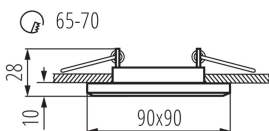

Kanlux

18510 MORTA CT-DSL50-B

Стельовий точковий світильник

5905339185105

Широкий асортимент моделей світильників Kanlux MORTA дозволить вам створити оригінальний дизайн у будь-якому приміщенні. Kanlux MORTA виправдає очікування усіх, хто цінує високоякісну продукцію, що відрізняється привабливим і оригінальним дизайном.

ЗАГАЛЬНІ ДАНІ:

Колір: чорний

Необхідність використання самозахисних ламп: так

Місце монтажу: для вбудовування в стелю

Місце використання: всередині

Мінімальна відстань від освітленого об'єкта: 0,5m

Замінні джерела світла: так

Продукт непридатний для монтажу на легкозаймистих поверхнях: >35W

Продукт не пристосований для накривання

термоізоляційним матеріалом: так

в комплекті джерело світла: ні

Довжина (мм): 90

Ширина (мм): 90

Висота (мм): 28

Монтажний отвір (мм): Ø65-70

Довжина проводу (м): 0.12

ТЕХНІЧНІ ХАРАКТЕРИСТИКИ:

Номинальна напруга (В): 12 AC; 12 DC

Потужність максимальна (Вт): max 50

Клас захисту від ураження електричним струмом: III

Джерела світла: MR16

Цоколь: Gx5,3

Діапазон температури оточення, впливу якої може піддаватися продукт (°C): 5÷25

Світильник адаптований до ламп з енергетичними класами: A++,A+,A,B,C,D,E

Матеріал корпусу: скло

Тип з'єднання: Вільні кінці проводів

Перетин кабелю [мм²]: 0.75

Налаштування кута освітлення світильника: відсутне

Ступінь IP: 20

ДАНІ ЛОГІСТИКИ:

Одиниця виміру: штука

Як упаковано: 50

Кількість штук в проміжній упаковці: 1

Кількість штук у груповій упаковці: 50

Документ створено: 06.07.2020, 10:19

Ми залишаємо за собою право на внесення технічних змін. Дані, що містяться в цьому матеріалі, не мають юридично обов'язкової сили.

Фотометрія: результати, отримані при тестуванні конкретного екземпляра.