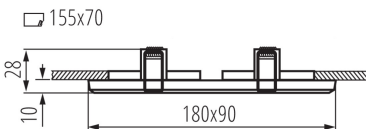

Kanlux

19360 MORTA CT-DSL250-B

Стельовий точковий світильник

5905339193605

Широкий асортимент моделей світильників Kanlux MORTA дозволить вам створити оригінальний дизайн у будь-якому приміщенні. Kanlux MORTA виправдає очікування усіх, хто цінує високоякісну продукцію, що відрізняється привабливим і оригінальним дизайном.

ЗАГАЛЬНІ ДАНІ:

Колір: чорний

Необхідність використання самозахисних ламп: так

Місце монтажу: для вбудовування в стелю

Місце використання: всередині

Мінімальна відстань від освітленого об'єкта: 0,5m

Замінні джерела світла: так

Продукт непридатний для монтажу на легкозаймистих поверхнях: >35W

Продукт не пристосований для накривання термоізоляційним матеріалом: так

в комплекті джерело світла: ні

Довжина (мм): 180

Ширина (мм): 90

Висота (мм): 28

Монтажний отвір (мм): 155x70

Довжина проводу (м): 0.12

ТЕХНІЧНІ ХАРАКТЕРИСТИКИ:

Номинальна напруга (В): 12 AC; 12 DC

Потужність максимальна (Вт): 2 x max 50

Клас захисту від ураження електричним струмом: III

Джерела світла: MR16

Цоколь: Gx5,3

Діапазон температури оточення, впливу якої може піддаватися продукт (°C): 5÷25

Світильник адаптований до ламп з енергетичними класами: A++,A+,A,B,C,D,E

Матеріал корпусу: скло

Тип з'єднання: Вільні кінці проводів

Перетин кабелю [мм²]: 0.75

Налаштування кута освітлення світильника: відсутне

Ступінь IP: 20

ДАНІ ЛОГІСТИКИ:

Одиниця виміру: штука

Як упаковано: 25

Кількість штук в проміжній упаковці: 1

Кількість штук у груповій упаковці: 25