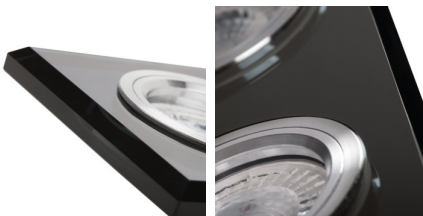

Kanlux

19360 MORTA CT-DSL250-B

Стельовий точковий світильник

5905339193605

Широкий асортимент моделей світильників Kanlux MORTA дозволить вам створити оригінальний дизайн у будь-якому приміщенні. Kanlux MORTA виправдає очікування усіх, хто цінує високоякісну продукцію, що відрізняється привабливим і оригінальним дизайном.

ЗАГАЛЬНІ ДАНІ:

Колір: чорний

Необхідність використання самозахисних ламп: так

Місце монтажу: для вбудовування в стелю

Місце використання: всередині

Мінімальна відстань від освітленого об'єкта: 0,5m

Замінні джерела світла: так

Продукт непридатний для монтажу на легкозаймистих поверхнях: >35W

Продукт не пристосований для накривання термоізоляційним матеріалом: так

в комплекті джерело світла: ні

Довжина (мм): 180

Ширина (мм): 90

Висота (мм): 28