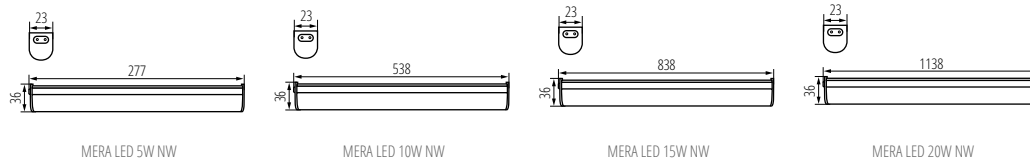

Kanlux

MERA LED

OPRAWA PODSZAFKOWA LED ► LED UNDER CABINET FITTING

NEW

MERA LED 5W NW

MERA LED 10W NW

MERA LED 15W NW

MERA LED 20W NW

MERA LED 5W NW	29210	5905339292100	5	biały white	490 4000
MERA LED 10W NW	29211	5905339292117	10	biały white	1040 4000
MERA LED 15W NW	29212	5905339292124	15	biały white	1600 4000
MERA LED 20W NW	29213	5905339292131	20	biały white	2030 4000

Kanlux MERA LED to oprawa podszafkowa ze zintegrowanym źródłem światła LED. Oprawy są dostępne w rozmiarach od 28 do 114 cm, ponadto możemy je łączyć w linie (do 5 opraw) z pomocą łączników Kanlux MERA LED PP.

Materiał obudowy: tworzywo sztuczne
Materiał klosza: tworzywo sztuczne

Kanlux MERA LED is an under-cupboard luminaire with an integrated LED light source. The luminaires are available in sizes ranging from 28 to 114 cm. Moreover, we can connect them in lines (up to 5 luminaires) using Kanlux MERA LED PP connectors.