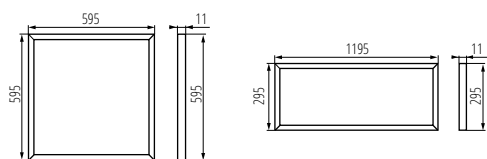

UGR DRIVER [index]

Model	Code	Power [W]	Beam angle [°]	Light output [lm]	Color rendering [CRI]	Beam diameter [mm]	Beam angle [°]	Color	UGR	DRIVER [index]
BRAVO S 40W6060NW W	28010	5905339280107	40	4000	4000	110	biały | white	28026		
BRAVO S 40W6060NW SR	28011	5905339280114	40	4000	4000	110	srebrny | silver	28026		
BRAVO SU40W6060NW W	28012	5905339280121	40	4000	4000	110	biały | white	< 19	28026	
BRAVO SU40W6060NW SR	28013	5905339280138	40	4000	4000	110	srebrny | silver	< 19	28026	
BRAVO S 40W6060CW W	28016	5905339280169	40	4000	6500	110	biały | white	28026		
BRAVO S 50W6060NW W	28018	5905339280183	50	5000	4000	110	biały | white	28028		
BRAVO S 50W6060NW SR	28019	5905339280190	50	5000	4000	110	srebrny | silver	28028		
BRAVO S 40W12030NW W	28022	5905339280220	40	4000	4000	110	biały | white	28026		
BRAVO S 40W12030NW SR	28023	5905339280237	40	4000	4000	110	srebrny | silver	28026		

lm 100	110	≥15000	25000	≤60 mm / ≤2.4 in	Ra ≥80	SMD			IP 20	
	5+25			0,05	0,5	0,5m				

BRAVO S/SU 6060