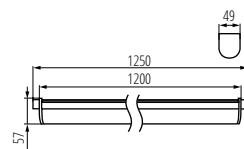

Kanlux NOME N

OPRAWA LINIOWA LED ► LINEAR LED LUMINAIRE

NOME N LED SMD 18W-NW

NOME N LED SMD 18W-NW	25493	5905339254931	18	1800	4000	120	biały white
NOME N LED SMD 36W-NW	25494	5905339254948	36	3600	4000	120	biały white
NOME N LED SMD 48W-NW	25495	5905339254955	48	4800	4000	120	biały white

[V] 220-240 AC	[Hz] 50/60	≥20000	[h] 25000	ellipse ≤ 6x Mackdam	Ra ≥80	SMD
IP 65	1+2,5	0,5m	CE	ERC	Kanlux	

NOME N LED SMD 18W

NOME N LED SMD 36W

NOME N LED SMD 48W

Kanlux LINER LED

OPRAWA LINIOWA LED ► LINEAR LED LUMINAIRE

LINER LED 18W; 36W

Dzięki oprawom Kanlux LINER możemy w szybki i prosty sposób tworzyć ledowe linie świetlne. Umożliwia to nam minimalistyczna konstrukcja oprawy i łączenie typu „klik”, co pozwala na bezpośrednie łączenie opraw, bez zbędnego okablowania. Oprawy Kanlux LINER przeznaczone są do użytku wewnętrznego (IP20).

[V] 220-240 AC	[Hz] 50/60	≥15000	[h] 30000	ellipse ≤ 6x Mackdam	Ra ≥80	SMD
IP 20	IK 08	0,3	0,75	0,5m	CE	ERC

LINER LED 18W-NW

LINER LED 36W-NW