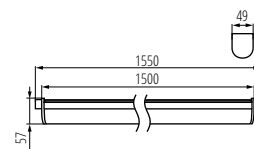

Kanlux NOME N

OPRAWA LINIOWA LED ► LINEAR LED LUMINAIRE

NOME N LED SMD 18W-NW

NOME N LED SMD 18W-NW	25493	5905339254931	18	1800	4000	120	biały white
NOME N LED SMD 36W-NW	25494	5905339254948	36	3600	4000	120	biały white
NOME N LED SMD 48W-NW	25495	5905339254955	48	4800	4000	120	biały white

[V] 220-240 AC	[Hz] 50/60	≥20000	[h] 25000	ellipse ≤ 6x Mackdam	Ra ≥80	SMD
IP 65	1+2,5	0,5m	CE	ERC	Kanlux	

NOME N LED SMD 18W

NOME N LED SMD 36W

NOME N LED SMD 48W

Kanlux LINER LED

OPRAWA LINIOWA LED ► LINEAR LED LUMINAIRE

LINER LED 18W; 36W

Dzięki oprawom Kanlux LINER możemy w szybki i prosty sposób tworzyć ledowe linie świetlne. Umożliwia to nam minimalistyczna konstrukcja oprawy i łączenie typu „klik”, co pozwala na bezpośrednie łączenie opraw, bez zbędnego okablowania. Oprawy Kanlux LINER przeznaczone są do użytku wewnętrznego (IP20).