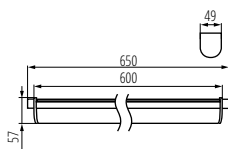

Kanlux NOME N

OPRAWA LINIOWA LED ► LINEAR LED LUMINAIRE

NOME N LED SMD 18W-NW

NOME N LED SMD 18W-NW	25493	5905339254931	18	1800	4000	120	biały white
NOME N LED SMD 36W-NW	25494	5905339254948	36	3600	4000	120	biały white
NOME N LED SMD 48W-NW	25495	5905339254955	48	4800	4000	120	biały white

[V] 220-240 AC	[Hz] 50/60	≥20000	[h] 25000	ellipse ≤ 6x Mackdam	Ra ≥80	SMD
IP 65	1+2,5	0,5m	CE	ERC	Kanlux	

NOME N LED SMD 18W

NOME N LED SMD 36W

NOME N LED SMD 48W

Kanlux LINER LED

OPRAWA LINIOWA LED ► LINEAR LED LUMINAIRE

LINER LED 18W; 36W

Dzięki oprawom Kanlux LINER możemy w szybki i prosty sposób tworzyć ledowe linie świetlne. Umożliwia to nam minimalistyczna konstrukcja oprawy i łączenie typu „klik”, co pozwala na bezpośrednie łączenie opraw, bez zbędnego okablowania. Oprawy Kanlux LINER przeznaczone są do użytku wewnętrznego (IP20).

[V] 220-240 AC	[Hz] 50/60	≥15000	[h] 30000	ellipse ≤ 6x Mackdam	Ra ≥80	SMD
IP 20	IK 08	0,3	0,75	0,5m	CE	ERC

LINER LED 18W-NW

LINER LED 36W-NW