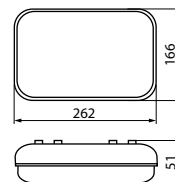

Enclosure material: plastic
Lampshade material: plastic

PORTOS LED	29070	5905339290700	5	500	4000	biały white
------------	--------------	---------------	---	-----	------	---------------

[V]	[Hz]	[°]	[h]	[lm]	[K]	[Ra]	[SMD]	[Sensor]
220-240 AC	50/60	120	≥10000	30000	4000	≤6xMaxdam	≥80	SMD
IP 54	House icon	-10+35	Mounting icon	0,5+1,5	0,5m	CE	ERAC	Kanlux logo