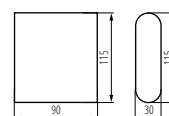

GARTO LED EL 8W

[V]	[Hz]	⚡	⌚	⊕	Ra	⊗	⊗	⊕
220-240 AC	50/60	≥25000	25000	ellipse ≤ 6x MacAdam	≥80	SMD		
IP 54	0,5m	🏠	🌡️	➡️	📏	CE	ERC	Kanlux
			-15+40		1,5+2,5