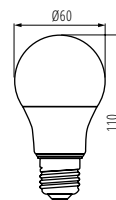

Materiał: plastic

Lampshade material: plastic

Model	Art. No.	Power [W]	Frequency [Hz]	Beam Angle [°]	Color Temp [K]	Light Output [lm]	Life [h]	Base
IQ-LED A60 5,5W-WW	27270	5,5	40	470	2700	240	E27	
IQ-LED A60 5,5W-NW	27271	5,5	41	480	4000	240	E27	
IQ-LED A60 5,5W-CW	27272	5,5	41	480	6500	240	E27	
IQ-LED A60 9W-WW	27273	9	60	810	2700	220	E27	
IQ-LED A60 9W-NW	27274	9	60	810	4000	220	E27	
IQ-LED A60 9W-CW	27275	9	60	810	6500	220	E27	
IQ-LED A60 10,5W-WW	27276	10,5	75	1060	2700	220	E27	
IQ-LED A60 10,5W-NW	27277	10,5	76	1080	4000	220	E27	
IQ-LED A60 10,5W-CW	27278	10,5	76	1080	6500	220	E27	
IQ-LED A60 14W-WW	27279	14	100	1520	2700	200	E27	
IQ-LED A60 14W-NW	27280	14	103	1580	4000	200	E27	
IQ-LED A60 14W-CW	27281	14	103	1580	6500	200	E27	