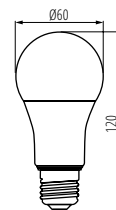

IQ-LED A60 14W