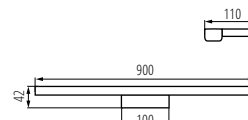

ASTEN LED IP44 15W-NW