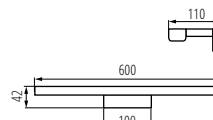

ASTEN LED IP44 12W-NW