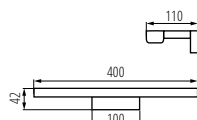

ASTEN LED IP44 8W-NW