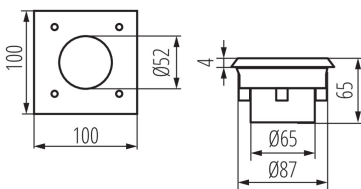

Kanlux

22051 GORDO LED14 SMD-L

світильник ґрунтовий

5905339220516

Kanlux GORDO LED14 — це ґрунтовий світильник з вбудованим світлодіодним джерелом світла, що призначений для встановлення у ґрунт. Виготовлений з матеріалів найвищої якості, завдяки чому витримує навантаження до 2 тонн.

ЗАГАЛЬНІ ДАНІ:

Колір: нержавіюча сталь

Місце монтажу: в ґрунт

Місце використання: всередині і зовні

Мінімальна відстань від освітленого об'єкта: 0,1m

Можливість співпраці з притемнювачем: ні

Замінні джерела світла: ні

Напрямок освітлення світильника: вгору

Довжина (мм): 100

Ширина (мм): 65

Висота (мм): 100

Довжина проводу (м): 0.3

Кількість дроселів: 1

Інтегроване люмінесцентне джерело світла: так

ТЕХНІЧНІ ХАРАКТЕРИСТИКИ:

Номинальна напруга (В): 220-240 AC

Номинальна частота (Гц): 50/60

Потужність максимальна (Вт): 0.7

Клас захисту від ураження електричним струмом: I

Тип діода: LED SMD

Світловий потік (лм): 40

Колір лампи: холодно-білий

Колірна температура (К): 6500

Коефіцієнт передачі кольорів Ra: ≥ 70

Тривалість роботи (год): 20000

Кількість циклів ввімкнуті/вимкнуті: ≥ 10000

Світлова ефективність лампи (лм/Вт): 57

Діапазон температури оточення, впливу якої може піддаватися продукт (°C): -25÷35

Тип з'єднання: вільні кінці проводів

Перетин кабелю [мм²]: 1

Світильник включає вбудовані світлодіодні лампи з енергетичними класами: A++,A+,A

Допустимий статичний натиск (кН): 20

Ступінь IK: 10

Ступінь IP: 66

ДАНІ ЛОГІСТИКИ:

Dokument utworzono: 08.07.2020, 11:21

Ми залишаємо за собою право на внесення технічних змін. Дані, що містяться в цьому матеріалі, не мають юридично обов'язкової сили.

Фотометрія: результати, отримані при тестуванні конкретного екземпляра.

UK