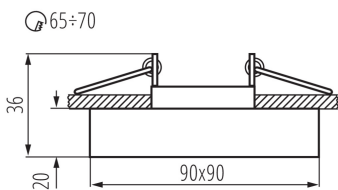

Kanlux

22112 MORTA B CT-DSL50-SR

Стельовий точковий світильник

5905339221124

Широкий асортимент моделей світильників Kanlux MORTA дозволить вам створити оригінальний дизайн у будь-якому приміщенні. Kanlux MORTA виправдає очікування усіх, хто цінує високоякісну продукцію, що відрізняється привабливим і оригінальним дизайном.

ЗАГАЛЬНІ ДАНІ:

Колір: срібний

Необхідність використання самозахисних ламп: так

Місце монтажу: для вбудовування в стелю

Місце використання: всередині

Мінімальна відстань від освітленого об'єкта: 0,5м

Замінні джерела світла: так

Продукт непридатний для монтажу на легкозаймистих поверхнях: >35W

Продукт не пристосований для накривання термоізоляційним матеріалом: так

в комплекті джерело світла: ні

Довжина (мм): 90

Ширина (мм): 90

Висота (мм): 36

Монтажний отвір (мм): Ø65-70

Довжина проводу (м): 0.12

ТЕХНІЧНІ ХАРАКТЕРИСТИКИ:

Номинальна напруга (В): 12 AC; 12 DC

Потужність максимальна (Вт): max 50

Клас захисту від ураження електричним струмом: III

Джерела світла: MR16

Цоколь: Gx5,3

Діапазон температури оточення, впливу якої може піддаватися продукт (°C): 5÷25

Світильник адаптований до ламп з енергетичними класами: A++,A+,A,B,C,D,E

Матеріал корпусу: скло

Тип з'єднання: Вільні кінці проводів

Перетин кабелю [мм²]: 0.75

Налаштування кута освітлення світильника: відсутне

Ступінь IP: 20

ДАНІ ЛОГІСТИКИ:

Одиниця виміру: штука

Як упаковано: 30

Кількість штук в проміжній упаковці: 1

Кількість штук у груповій упаковці: 30

Документ створено: 06.07.2020, 10:19

Ми залишаємо за собою право на внесення технічних змін. Дані, що містяться в цьому матеріалі, не мають юридично обов'язкової сили.

Фотометрія: результати, отримані при тестуванні конкретного екземпляра.

UK