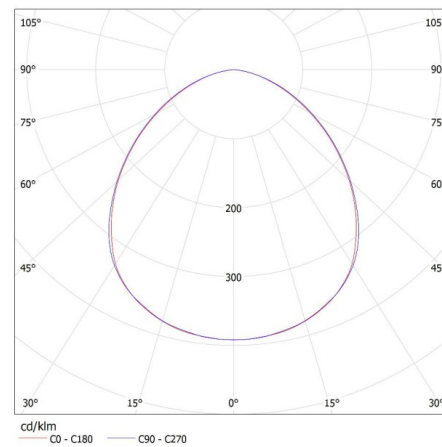

KANLUX S.A. (kat 22192) PAX LED 10W NW / LDC (Polar)

Date of issue: 25.02.2022, 15:33

Мы оставляем за собой право на внесение технических изменений. Данные, содержащиеся в этом материале, не имеют юридической обязательной силы.

Фотометрия: результаты, полученные при тестировании конкретного экземпляра.