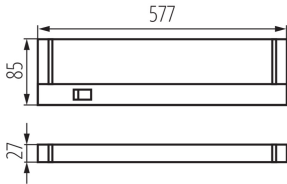

22192 PAX LED 10W NW

Светодиодный светильник под шкафчики

ДАННЫЕ ЛОГИСТИКИ:

Единица измерения: штука

Как упаковано: 12

Количество штук в промежуточной упаковке: 1

Количество штук в групповой упаковке: 12

Вес нетто единицы [г]: 670

Граматура [г]: 805.83

Длина потребительской упаковки [см]: 59

Ширина потребительской упаковки [см]: 4

Высота потребительской упаковки [см]: 9

Вес коробки [кг]: 9.66996

Ширина коробки [см]: 25.5

Высота коробки [см]: 19.5

Длина коробки [см]: 60

Объем коробки [м³]: 0.029835