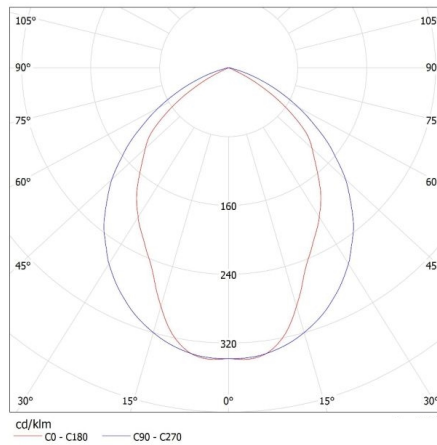

Ширина коробки [см]: 67

Висота коробки [см]: 6.5

Довжина коробки [см]: 65

Обсяг коробки [м³]: 0.028308

KANLUX S.A. (kat 22291) NOTUS PREMIUM 418 NT / Krzywa rozsyłu światła (biegunowo)

Oprawa: KANLUX S.A. (kat 22291) NOTUS PREMIUM 418 NT
Lampy: 4 x T26 18W/827