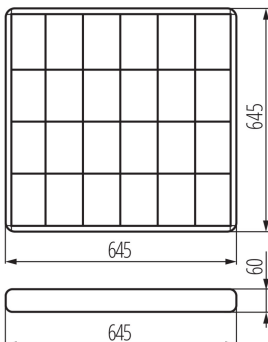

Kanlux

22291 NOTUS PREMIUM 418 NT

Світильники растрові на звичайну стелю

5905339222916

EVG
BALLAST

Світильники Kanlux NOTUS PREMIUM — це растрові світильники для монтажу на поверхні, призначені для встановлення у приміщеннях з підвищеними вимогами до освітлення. Від класичної версії вони відрізняються, в першу чергу, своїм зовнішнім виглядом. Їхня форма характеризується скошеними гранями та закругленими кутами, що надає світильнику сучасного вигляду.

ЗАГАЛЬНІ ДАНІ:

Колір: білий

Місце монтажу: для установки на стелі

Місце використання: всередині

Мінімальна відстань від освітленого об'єкта: 0,5m

Старт електронного баласту/ лампи: холодний

Замінні джерела світла: так

в комплекті джерело світла: ні

Довжина (мм): 645

Ширина (мм): 645

Висота (мм): 60

ТЕХНІЧНІ ХАРАКТЕРИСТИКИ:

Номинальна напруга (В): 220-240 AC

Номинальна частота (Гц): 50/60

Потужність максимальна (Вт): 4 x 18

Клас захисту від ураження електричним струмом: I

Джерела світла: T8

Цоколь: G13

Діапазон температури оточення, впливу якої може піддаватися продукт (°C): 5÷25

Світильник адаптований до ламп з енергетичними класами: A++,A+,A,B

Матеріал корпусу: сталь

Матеріал відбивача: сплав алюмінію

Тип з'єднання: клемник самозатискний

Діапазон перетинів застосовуваних кабелів [мм²]: 1÷2,5

Тип електронного баласту: EVG

Енергетичний клас електронного баласту: A2

Ступінь IP: 20

ДАНІ ЛОГІСТИКИ:

Одиниця виміру: штука

Як упаковано: 1

Кількість штук в проміжній упаковці: 1

Кількість штук у груповій упаковці: 1

Вага нетто одиниці [г]: 2800

Документ створено: 06.07.2020, 11:03

Ми залишаємо за собою право на внесення технічних змін. Дані, що містяться в цьому матеріалі, не мають юридично обов'язкової сили.

Фотометрія: результати, отримані при тестуванні конкретного екземпляра.

UK