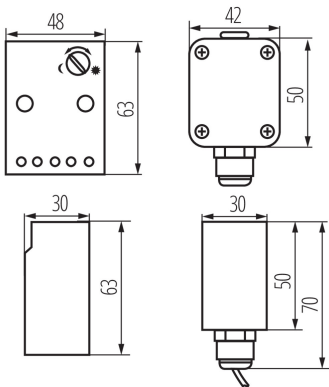

## 22371 AZ-10A

Сумеречное реле

5905339223715

### ОБЩИЕ ДАННЫЕ:

**Гистерезис** : 20Lx

**Цвет**: белый

**Место монтажа**: для установки на стене

**Место использования**: внутри и снаружи

**Способ настройки времени**: potencjometr obrotowy, potencjometr skokowy

**Индикатор питания**: нет

**Длина [мм]**: 48

**Ширина [мм]**: 30

**Высота [мм]**: 63

**Длина коробки [см]**: 37

**Объем коробки [м³]**: 0.025308