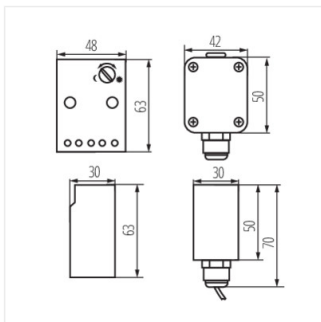

Kanlux

22371 AZ-10A

Przełącznik zmierzchowy

 220-240 AC	 50/60	 10	 2300	 -20+40		
 IP 20/65						

AZ-10A **22371** biały do nadbudowania na ścianie

Kanlux AZ-10A to automat zmierzchowy. Służy do włączania i wyłączania obwodów oświetlenia lub innych odbiorników elektrycznych, w zależności od poziomu natężenia oświetlenia naturalnego (dzień/noc).

- Histereza ~20Lx

AZ-10A