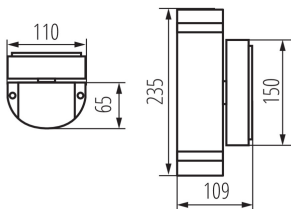

Kanlux

22441 ZEW EL-235U-B

Фасадний світильник

5905339224415

Світильники Kanlux ZEW ідеально підходять для освітлення фасадів різних типів будівель, а завдяки скерованому догори та донизу світловому променю вони створюють привабливі декоративні світлові акценти на фасаді. Високий ступінь герметичності IP44 дозволяє встановлювати світильники у місцях, що зазнають безпосереднього впливу чинників атмосфери.

ЗАГАЛЬНІ ДАНІ:

Колір: чорний

Місце монтажу: для установки на стіні

Місце використання: всередині і зовні

Мінімальна відстань від освітленого об'єкта: 0,5m

Замінні джерела світла: так

в комплекті джерело світла: ні

Напрямок освітлення світильника: вгору і вниз

Довжина (мм): 110

Ширина (мм): 65

Висота (мм): 235

ТЕХНІЧНІ ХАРАКТЕРИСТИКИ:

Номинальна напруга (В): 220-240 AC

Номинальна частота (Гц): 50/60

Потужність максимальна (Вт): 2 x max 35

Клас захисту від ураження електричним струмом: I

Джерела світла: PAR16

Цоколь: GU10

Діапазон температури оточення, впливу якої може піддаватися продукт (°C): -20÷35

Світильник адаптований до ламп з енергетичними класами: A++,A+,A,B,C,D,E

Матеріал корпусу: сплав алюмінію

Матеріал захисного скла: загартоване скло

Тип з'єднання: клемник гвинтовий

Діапазон перетинів застосовуваних кабелів [мм²]: 1÷2,5

Ступінь IP: 44

ДАНІ ЛОГІСТИКИ:

Одиниця виміру: штука

Як упаковано: 12

Кількість штук в проміжній упаковці: 1

Кількість штук у груповій упаковці: 12

Вага нетто одиниці [г]: 890

Граматура [г]: 1036.67

Довжина споживчої упаковки [см]: 11.5