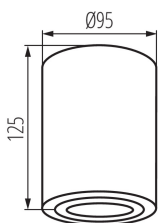

Kanlux

22550 BORD DLP-50-AL

Стельовий точковий світильник

5905339225504

MO
DE
RN
design

HIGH
quality
finish

М'які краї, зігнуті лінії і обтічна форма надають світильникам Kanlux BORD елегантності і витонченості. Сучасний дизайн, елегантна простота і обтічна форма сприяють тому, що ці світильники можуть встановлюватися як в житлових, так і в офісних приміщеннях.

ЗАГАЛЬНІ ДАНІ:

Колір: алюміній браширований

Місце монтажу: для установки на стелі

Місце використання: всередині

Мінімальна відстань від освітленого об'єкта: 0,5m

Замінні джерела світла: так

Продукт не пристосований для накривання термоізоляційним матеріалом: так

в комплекті джерело світла: ні

Висота (мм): 125

Діаметр (мм): 95

ТЕХНІЧНІ ХАРАКТЕРИСТИКИ:

Номинальна напруга (В): 220-240 AC

Номинальна частота (Гц): 50/60

Потужність максимальна (Вт): max 25

Клас захисту від ураження електричним струмом: I

Джерела світла: PAR16

Цоколь: GU10

Діапазон температури оточення, впливу якої може піддаватися продукт (°C): 5÷25

Світильник адаптований до ламп з енергетичними класами: A++,A+,A,B,C,D,E

Матеріал корпусу: сплав алюмінію

Тип з'єднання: клемник гвинтовий

Діапазон перетинів застосовуваних кабелів [мм²]: 1÷2,5

Налаштування кута освітлення світильника: в одній осі

Налаштування кута освітлення світильника (°): 25

Ступінь IP: 20

ДАНІ ЛОГІСТИКИ:

Одиниця виміру: штука

Як упаковано: 20

Кількість штук в проміжній упаковці: 1

Кількість штук у груповій упаковці: 20

Вага нетто одиниці [г]: 482

Граматура [г]: 570

Довжина споживчої упаковки [см]: 10.5

Ширина споживчої упаковки [см]: 10.5

Документ створено: 06.07.2020, 10:34

Ми залишаємо за собою право на внесення технічних змін. Дані, що містяться в цьому матеріалі, не мають юридично обов'язкової сили.

Фотометрія: результати, отримані при тестуванні конкретного екземпляра.

UK