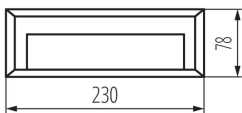

Kanlux

22760 ONSTAR LED-GR

Настінний світильник

5905339227607

Kanlux ONSTAR — це світильник кольору графіту, для монтажу на поверхні, що відрізняється сучасним дизайном та енергозощадністю. Особлива форма передньої панелі створює ефект щільного прилягання до стіни. Світильник чудово виконує свою функцію джерела декоративного освітлення або додаткового освітлення сходів чи загального простору навколо будівлі.

ЗАГАЛЬНІ ДАНІ:

Колір: сірий

Місце монтажу: для установки на стіні

Місце використання: всередині і зовні

Мінімальна відстань від освітленого об'єкта: 0,2m

Можливість наскрізного з'єднання світильників: так

Можливість співпраці з притемнювачем: ні

Замінні джерела світла: ні

Довжина (мм): 230

Ширина (мм): 27

Висота (мм): 78

Зінтегроване люмінесцентне джерело світла: так

ТЕХНІЧНІ ХАРАКТЕРИСТИКИ:

Номинальна напруга (В): 220-240 AC

Номинальна частота (Гц): 50/60

Потужність максимальна (Вт): 1,7

Клас захисту від ураження електричним струмом: II

Тип діода: LED SMD

Світловий потік (лм): 60

Колір лампи: холодно-білий

Колірна температура (К): 6500

Коефіцієнт передачі кольорів Ra: ≥ 80

Тривалість роботи (год): 20000

Кількість циклів ввімкнути/вимкнути: ≥ 15000

Діапазон температури оточення, впливу якої може піддаватися продукт (°C): -20÷35

Матеріал корпусу: пластмаса

Матеріал захисного скла: PC

Тип з'єднання: клемник гвинтовий

Діапазон перетинів застосовуваних кабелів [мм²]: 0,5÷1.5

Світильник включає вбудовані світлодіодні лампи з енергетичними класами: A++,A+,A

Тривалість нагріву лампи (с): ≤ 1

Тривалість запалювання лампи (с): $\leq 0,5$

Ступінь ІК: 09