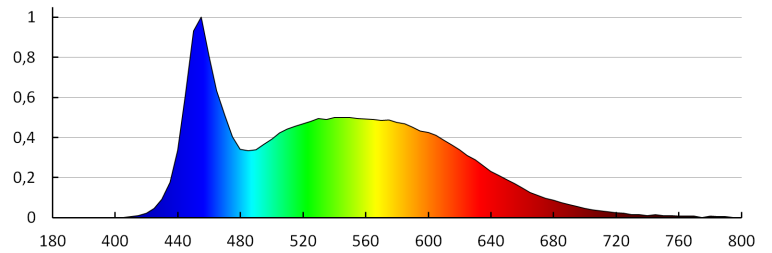

ДАНІ ЛОГІСТИКИ:

Одиниця виміру: штука

Як упаковано: 24

Кількість штук в проміжній упаковці: 1

Кількість штук у груповій упаковці: 24

Кількість штук в шарі на піддоні: 216

Вага нетто одиниці [г]: 216

Граматура [г]: 275

Довжина споживчої упаковки [см]: 24

Ширина споживчої упаковки [см]: 3.5

Висота споживчої упаковки [см]: 9

Вага коробки [кг]: 6.6

Ширина коробки [см]: 16.5

Висота коробки [см]: 29.5

Довжина коробки [см]: 49.5

Обсяг коробки [м³]: 0.024094