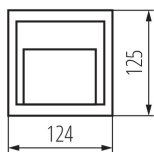

Kanlux

22770 CROTO LED-GR-L

Настінний світильник

5905339227706

Kanlux CROTO — це світильник кольору графіту, для монтажу на поверхні, що відрізняється сучасним дизайном та енергозощадністю. Особлива форма передньої панелі створює ефект щільного прилягання до стіни. Світильник чудово виконує свою функцію джерела декоративного освітлення, освітлення сходів або загального простору навколо будівлі.

ЗАГАЛЬНІ ДАНІ:

Колір: сірий

Місце монтажу: для установки на стіні

Місце використання: всередині і зовні

Мінімальна відстань від освітленого об'єкта: 0,2m

Можливість співпраці з притемнювачем: ні

Замінні джерела світла: ні

Довжина (мм): 124

Ширина (мм): 28

Висота (мм): 125

Зінтегроване люмінесцентне джерело світла: так

ТЕХНІЧНІ ХАРАКТЕРИСТИКИ:

Номинальна напруга (В): 220-240 AC

Номинальна частота (Гц): 50/60

Потужність максимальна (Вт): 1,1

Клас захисту від ураження електричним струмом: II

Тип діода: LED SMD

Світловий потік (лм): 30

Колір лампи: холодно-білий

Колірна температура (К): 6500

Рівномірність кольорів (SDCM): ≤6

Коефіцієнт передачі кольорів Ra: ≥80

Тривалість роботи (год): 20000

Кількість циклів ввімкнута/вимкнута: ≥15000

Діапазон температури оточення, впливу якої може піддаватися продукт (°C): -20÷35

Матеріал корпусу: пластмаса

Матеріал захисного скла: PC

Тип з'єднання: клемник гвинтовий

Діапазон перетинів застосовуваних кабелів [мм²]: 0,5÷1,5

Світильник включає вбудовані світлодіодні лампи з енергетичними класами: A++,A+,A

Тривалість нагріву лампи (с): ≤1

Тривалість запалювання лампи (с): ≤0,5

Ступінь IK: 09

Документ створено: 06.07.2020, 11:20

Ми залишаємо за собою право на внесення технічних змін. Дані, що містяться в цьому матеріалі, не мають юридично обов'язкової сили.

Фотометрія: результати, отримані при тестуванні конкретного екземпляра.

UK