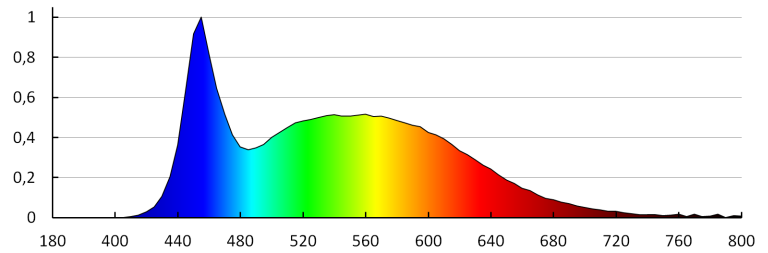

Kanlux

22770 CROTO LED-GR-L

Настінний світильник

Ступінь IP: 65

ДАНІ ЛОГІСТИКИ:

Одиниця виміру: штука

Як упаковано: 40

Кількість штук в проміжній упаковці: 1

Кількість штук у груповій упаковці: 40

Вага нетто одиниці [г]: 190

Граматура [г]: 240

Довжина споживчої упаковки [см]: 13.5

Ширина споживчої упаковки [см]: 3.5

Висота споживчої упаковки [см]: 13.5

Вага коробки [кг]: 9.6

Ширина коробки [см]: 21

Висота коробки [см]: 29

Довжина коробки [см]: 56

Обсяг коробки [м³]: 0.034104

KANLUX S.A. (kat 22770) CROTO LED GR-L / Krzywa rozsyłu światła (biegunowo)