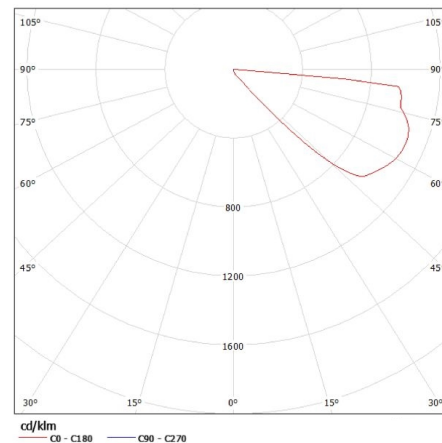

KANLUX S.A. (kat 22770) CROTO LED GR-L / Krzywa rozsyłu światła (biegunowo)

Dokument utworzono: 08.07.2020, 11:20

Ми залишаємо за собою право на внесення технічних змін. Дані, що містяться в цьому матеріалі, не мають юридично обов'язкової сили.

Фотометрія: результати, отримані при тестуванні конкретного екземпляра.

UK