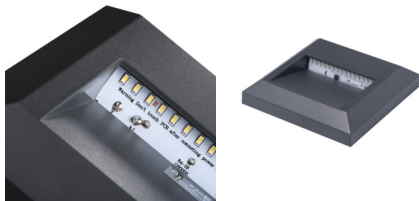

## 22770 CROTO LED-GR-L

Настінний світильник

5905339227706

Kanlux CROTO — це світильник кольору графіту, для монтажу на поверхні, що відрізняється сучасним дизайном та енергозощадністю. Особлива форма передньої панелі створює ефект щільного прилягання до стіни. Світильник чудово виконує свою функцію джерела декоративного освітлення, освітлення сходів або загального простору навколо будівлі.

### ЗАГАЛЬНІ ДАНІ:

**Колір:** сірий

**Місце монтажу:** для установки на стіні

**Місце використання:** всередині і зовні

**Мінімальна відстань від освітленого об'єкта:** 0,2m

**Можливість співпраці з притемнювачем:** ні