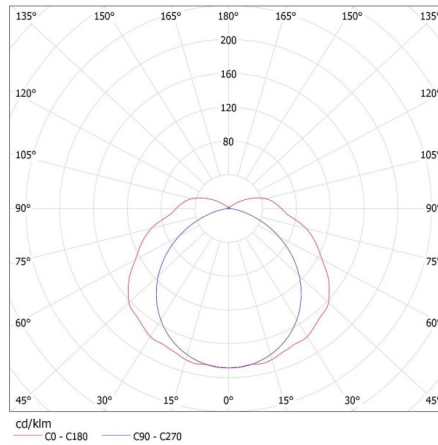

KANLUX S.A. (kat 22800) MAH PLUS-236/4LED/ + GLASSv3 / LDC (Polar)