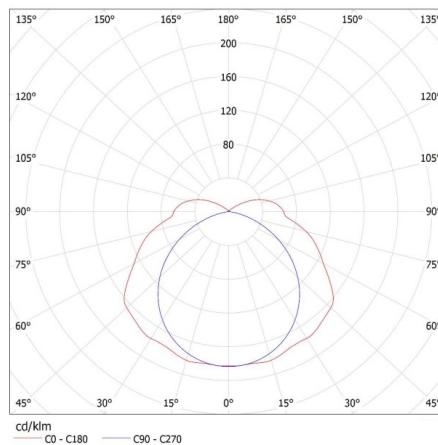

Dokument utworzono: 08.07.2020, 11:04

Ми залишаємо за собою право на внесення технічних змін. Дані, що містяться в цьому матеріалі, не мають юридично обов'язкової сили.

Фотометрія: результати, отримані при тестуванні конкретного екземпляра.

UK