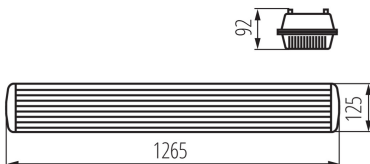

Kanlux

22800 MAH PLUS-236/4LED/PC

Пилозахисний світильник під світлодіодні трубки

5905339228000

Kanlux MAH PLUS 4LED — це світлодіодні аналоги популярних світильників. Основною їх перевагою є можливість використання в них світлодіодних джерел світла T8 довжиною 1200 або 1500 мм. Це прекрасне рішення для промислового застосування

ЗАГАЛЬНІ ДАНІ:

Колір: сірий

Місце монтажу: для установки на стелі

Місце використання: всередині і зовні

Мінімальна відстань від освітленого об'єкта: 0,5m

Можливість наскрізного з'єднання світильників: так

Замінні джерела світла: так

в комплекті джерело світла: ні

Живлення світлодіодних люмінесцентних ламп T8: однобічний

Довжина (мм): 1265

Ширина (мм): 125

Висота (мм): 92

Кількість застібок: 8

ТЕХНІЧНІ ХАРАКТЕРИСТИКИ:

Номинальна напруга (В): 220-240 AC

Номинальна частота (Гц): 50/60

Потужність максимальна (Вт): 2 x max 36

Клас захисту від ураження електричним струмом: I

Матеріал плафону: PC

Джерела світла: T8 LED

Цоколь: G13

Діапазон температури оточення, впливу якої може піддаватися продукт (°C): 5÷25

Світильник адаптований до ламп з енергетичними класами: A++,A+,A

Матеріал корпусу: пластмаса

Матеріал ручки: метал

Матеріал застібки: пластмаса

Тип з'єднання: клемник гвинтовий

Діапазон перетинів застосовуваних кабелів [мм²]: 1÷2,5

Ступінь IP: 65

ДАНІ ЛОГІСТИКИ:

Одиниця виміру: штука

Як упаковано: 6

Кількість штук в проміжній упаковці: 1

Кількість штук у груповій упаковці: 6

Dokument utworzono: 08.07.2020, 11:04

Ми залишаємо за собою право на внесення технічних змін. Дані, що містяться в цьому матеріалі, не мають юридично обов'язкової сили.

Фотометрія: результати, отримані при тестуванні конкретного екземпляра.