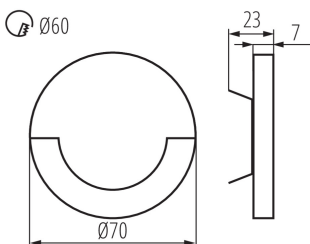

Kanlux

23100 SOLA LED WW

Світлодіодний сходовий світильник

5905339231000

Kanlux SOLA - це сучасний дизайн у поєднанні з привабливим світловим ефектом. Чудова ідея для підсвічування сходів і коридорів або для того, щоб підкреслити дизайн приміщень. Унікальний дизайн світильника забезпечує рівномірне випромінювання світла. Версія AC оснащена блоком живлення 230В, розташованим в коробці.

ЗАГАЛЬНІ ДАНІ:

Для настінного монтажу: так

Колір: нержавіюча сталь

Місце монтажу: для вбудовування в стіні

Місце використання: всередині

Мінімальна відстань від освітленого об'єкта: 0,1m

Можливість співпраці з притемнювачем: ні

Замінні джерела світла: ні

Ширина (мм): 23

Діаметр (мм): 70

Довжина проводу (м): 0.18

Необхідний діаметр монтажної коробки (Øмм): 60

Розміри монтажного отвору (мм): 60

Інтегроване люмінесцентне джерело світла: так

ТЕХНІЧНІ ХАРАКТЕРИСТИКИ:

Номинальна напруга (В): 12 DC

Потужність максимальна (Вт): 0.8

Клас захисту від ураження електричним струмом: III

Тип діода: LED SMD

Світловий потік (лм): 13

Колір лампи: теплий білий

Колірна температура (К): 3000

Рівномірність кольорів (SDCM): ≤6

Коефіцієнт передачі кольорів Ra: ≥80

Тривалість роботи (год): 50000

Кількість циклів ввімкнути/вимкнути: ≥20000

Світлова ефективність лампи (лм/Вт): 16

Діапазон температури оточення, впливу якої може піддаватися продукт (°C): 5÷25

Матеріал корпусу: нержавіюча шліфувана сталь, пластмаса

Тип з'єднання: вільні кінці проводів

Світильник включає вбудовані світлодіодні лампи з енергетичними класами: A++, A+, A

Тривалість нагріву лампи (с): ≤1

Тривалість запалювання лампи (с): ≤0,5

Документ створено: 06.07.2020, 13:36

Ми залишаємо за собою право на внесення технічних змін. Дані, що містяться в цьому матеріалі, не мають юридично обов'язкової сили.

Фотометрія: результати, отримані при тестуванні конкретного екземпляра.

UK