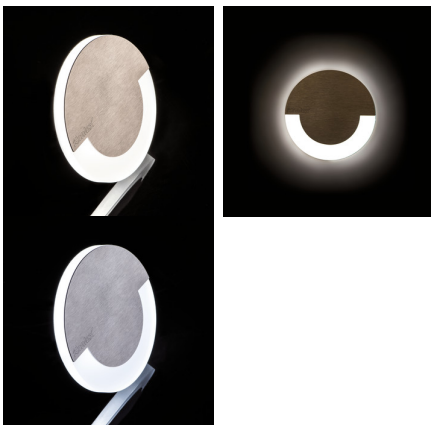

Kanlux

23100 SOLA LED WW

Світлодіодний сходовий світильник

5905339231000

Kanlux SOLA - це сучасний дизайн у поєднанні з привабливим світловим ефектом. Чудова ідея для підсвічування сходів і коридорів або для того, щоб підкреслити дизайн приміщень. Унікальний дизайн світильника забезпечує рівномірне випромінювання світла. Версія AC оснащена блоком живлення 230В, розташованим в коробці.

ЗАГАЛЬНІ ДАНІ:

Для настінного монтажу: так

Колір: нержавіюча сталь

Місце монтажу: для вбудовування в стіні

Місце використання: всередині

Мінімальна відстань від освітленого об'єкта: 0,1m

Можливість співпраці з притемнювачем: ні

Діапазон температури оточення, впливу якої може піддаватися продукт (°C): 5÷25

Матеріал корпусу: нержавіюча шліфувана сталь, пластмаса

Тип з'єднання: вільні кінці проводів

Світильник включає вбудовані світлодіодні лампи з енергетичними класами: A++, A+, A

Фотометрія: результати, отримані при тестуванні конкретного екземпляра.

UK

Kanlux

23100 SOLA LED WW

Світлодіодний сходовий світильник

Ступінь IP: 20

ДАНІ ЛОГІСТИКИ:

Одиниця виміру: штука