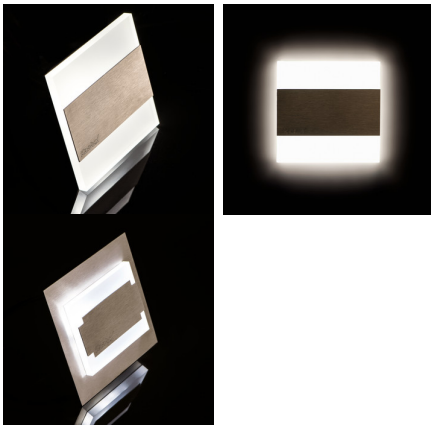

Kanlux

23102 TERRA LED WW

Світлодіодний сходовий світильник

5905339231024

Kanlux TERRA - це сучасний дизайн у поєднанні з привабливим світловим ефектом. Чудова ідея для підсвічування сходів і коридорів або для того, щоб підкреслити дизайн приміщень. Унікальний дизайн світильника забезпечує рівномірне випромінювання світла. Версія AC оснащена джерелом живлення 230 В, яке поміщене в коробці, а версія PIR оснащена датчиком руху. Датчик виявляє рух / включає освітлення незалежно від інтенсивності навколишнього освітлення.

ЗАГАЛЬНІ ДАНІ:

Для настінного монтажу: так

Колір: нержавіюча сталь

Місце монтажу: для вбудовування в стіні

Місце використання: всередині

Мінімальна відстань від освітленого об'єкта: 0,1m

Можливість співпраці з притемнювачем: ні

Діапазон температури оточення, впливу якої може піддаватися продукт (°C): 5÷25

Матеріал корпусу: нержавіюча шліфувана сталь, пластмаса

Тип з'єднання: Вільні кінці проводів

Світильник включає вбудовані світлодіодні лампи з