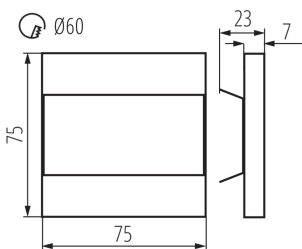

Kanlux

23102 TERRA LED WW

Світлодіодний сходовий світильник

5905339231024

Kanlux TERRA - це сучасний дизайн у поєднанні з привабливим світловим ефектом. Чудова ідея для підсвічування сходів і коридорів або для того, щоб підкреслити дизайн приміщень. Унікальний дизайн світильника забезпечує рівномірне випромінювання світла. Версія AC оснащена джерелом живлення 230 В, яке поміщене в коробці, а версія PIR оснащена датчиком руху. Датчик виявляє рух / включає освітлення незалежно від інтенсивності навколишнього освітлення.

ЗАГАЛЬНІ ДАНІ:

Для настінного монтажу: так

Колір: нержавіюча сталь

Місце монтажу: для вбудовування в стіні

Місце використання: всередині

Мінімальна відстань від освітленого об'єкта: 0,1m

Можливість співпраці з притемнювачем: ні

Замінні джерела світла: ні

Довжина (мм): 75

Ширина (мм): 23

Висота (мм): 75

Довжина проводу (м): 0.18

Необхідний діаметр монтажної коробки (Øмм): 60

Розміри монтажного отвору (мм): 60

Зінтегроване люмінесцентне джерело світла: так

ТЕХНІЧНІ ХАРАКТЕРИСТИКИ:

Номинальна напруга (В): 12 DC

Потужність максимальна (Вт): 0.8

Клас захисту від ураження електричним струмом: III

Тип діода: LED SMD

Світловий потік (лм): 13

Колір лампи: теплий білий

Колірна температура (К): 3000

Рівномірність кольорів (SDCM): ≤6

Коефіцієнт передачі кольорів Ra: ≥80

Тривалість роботи (год): 50000

Кількість циклів ввімкнути/вимкнути: ≥20000

Світлова ефективність лампи (лм/Вт): 16

Діапазон температури оточення, впливу якої може піддаватися продукт (°C): 5÷25

Матеріал корпусу: нержавіюча шліфувана сталь, пластмаса

Тип з'єднання: Вільні кінці проводів

Світильник включає вбудовані світлодіодні лампи з

Документ створено: 06.07.2020, 15:40

Ми залишаємо за собою право на внесення технічних змін. Дані, що містяться в цьому матеріалі, не мають юридично обов'язкової сили.

Фотометрія: результати, отримані при тестуванні конкретного екземпляра.

UK