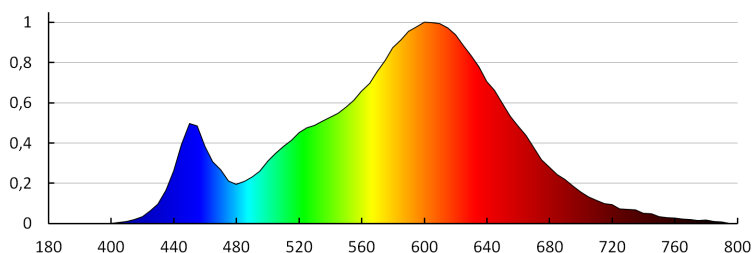

ДАНІ ЛОГІСТИКИ:

Одиниця виміру: штука
Як упаковано: 100
Кількість штук в проміжній упаковці: 1
Кількість штук у груповій упаковці: 100
Вага нетто одиниці [г]: 84
Граматура [г]: 104.9
Довжина споживчої упаковки [см]: 11
Ширина споживчої упаковки [см]: 2.5
Висота споживчої упаковки [см]: 16.5
Вага коробки [кг]: 10.49
Ширина коробки [см]: 23.5
Висота коробки [см]: 34.5
Довжина коробки [см]: 63
Обсяг коробки [м³]: 0.051077

KANLUX S.A. (kat 23104) TERRA LED / Krzywa rozsyłu światła (biegunowo)