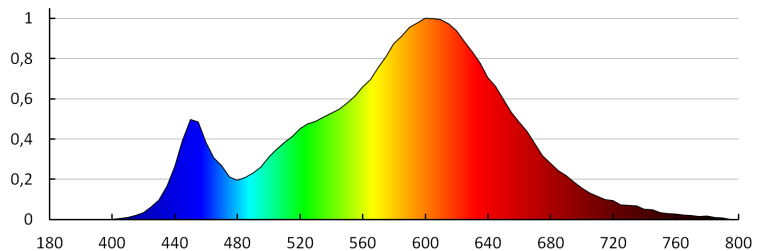

ДАНІ ЛОГІСТИКИ:

Одиниця виміру: штука

Як упаковано: 100

Кількість штук в проміжній упаковці: 1

Кількість штук у груповій упаковці: 100

Вага нетто одиниці [г]: 56

Граматура [г]: 76.9

Довжина споживчої упаковки [см]: 11

Ширина споживчої упаковки [см]: 2.5

Висота споживчої упаковки [см]: 16.5

Вага коробки [кг]: 7.69

Ширина коробки [см]: 23.5

Висота коробки [см]: 34.5

Довжина коробки [см]: 63

Обсяг коробки [м³]: 0.051077