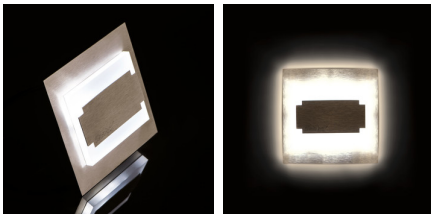

## 23103 TERRA MINI LED WW

Світлодіодний сходовий світильник

5905339231031

Kanlux TERRA - це сучасний дизайн у поєднанні з привабливим світловим ефектом. Чудова ідея для підсвічування сходів і коридорів або для того, щоб підкреслити дизайн приміщень. Унікальний дизайн світильника забезпечує рівномірне випромінювання світла. Версія AC оснащена джерелом живлення 230 В, яке поміщене в коробці, а версія PIR оснащена датчиком руху. Датчик виявляє рух / включає освітлення незалежно від інтенсивності навколишнього освітлення.

### ЗАГАЛЬНІ ДАНІ:

**Для настінного монтажу:** так

**Колір:** нержавіюча сталь

**Місце монтажу:** для вбудовування в стіні

**Місце використання:** всередині

**Мінімальна відстань від освітленого об'єкта:** 0,1m