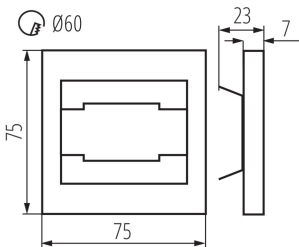

Kanlux

23103 TERRA MINI LED WW

Світлодіодний сходовий світильник

5905339231031

Kanlux TERRA - це сучасний дизайн у поєднанні з привабливим світловим ефектом. Чудова ідея для підсвічування сходів і коридорів або для того, щоб підкреслити дизайн приміщень. Унікальний дизайн світильника забезпечує рівномірне випромінювання світла. Версія AC оснащена джерелом живлення 230 В, яке поміщене в коробці, а версія PIR оснащена датчиком руху. Датчик виявляє рух / включає освітлення незалежно від інтенсивності навколишнього освітлення.

ЗАГАЛЬНІ ДАНІ:

Для настінного монтажу: так

Колір: нержавіюча сталь

Місце монтажу: для вбудовування в стіні

Місце використання: всередині

Мінімальна відстань від освітленого об'єкта: 0,1m

Можливість співпраці з притемнювачем: ні

Замінні джерела світла: ні

Довжина (мм): 75

Ширина (мм): 23

Висота (мм): 75

Довжина проводу (м): 0.18

Необхідний діаметр монтажної коробки (Øмм): 60

Розміри монтажного отвору (мм): 60

Зінтегроване люмінесцентне джерело світла: так

ТЕХНІЧНІ ХАРАКТЕРИСТИКИ:

Номинальна напруга (В): 12 DC

Потужність максимальна (Вт): 0.8

Клас захисту від ураження електричним струмом: III

Тип діода: LED SMD

Світловий потік (лм): 13

Колір лампи: теплий білий

Колірна температура (К): 3000

Рівномірність кольорів (SDCM): ≤6

Коефіцієнт передачі кольорів Ra: ≥80

Тривалість роботи (год): 50000

Кількість циклів ввімкнути/вимкнути: ≥20000

Світлова ефективність лампи (лм/Вт): 16

Діапазон температури оточення, впливу якої може піддаватися продукт (°C): 5÷25

Матеріал корпусу: нержавіюча шліфувана сталь, пластмаса

Тип з'єднання: Вільні кінці проводів

Світильник включає вбудовані світлодіодні лампи з