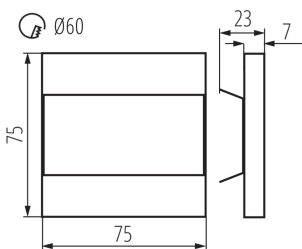

Kanlux

23104 TERRA LED CW

Світлодіодний сходовий світильник

5905339231048

Kanlux TERRA - це сучасний дизайн у поєднанні з привабливим світловим ефектом. Чудова ідея для підсвічування сходів і коридорів або для того, щоб підкреслити дизайн приміщень. Унікальний дизайн світильника забезпечує рівномірне випромінювання світла. Версія AC оснащена джерелом живлення 230 В, яке поміщене в коробці, а версія PIR оснащена датчиком руху. Датчик виявляє рух / включає освітлення незалежно від інтенсивності навколишнього освітлення.

ЗАГАЛЬНІ ДАНІ:

Для настінного монтажу: так

Колір: нержавіюча сталь

Місце монтажу: для вбудовування в стіні

Місце використання: всередині

Мінімальна відстань від освітленого об'єкта: 0,1m

Можливість співпраці з притемнювачем: ні

Замінні джерела світла: ні

Довжина (мм): 75

Ширина (мм): 23

Висота (мм): 75

Довжина проводу (м): 0.18

Необхідний діаметр монтажної коробки (Øмм): 60

Розміри монтажного отвору (мм): 60

Зінтегроване люмінесцентне джерело світла: так

ТЕХНІЧНІ ХАРАКТЕРИСТИКИ:

Номинальна напруга (В): 12 DC

Потужність максимальна (Вт): 0.8

Клас захисту від ураження електричним струмом: III

Тип діода: LED SMD

Світловий потік (лм): 15

Колір лампи: холодно-білий

Колірна температура (К): 6500

Рівномірність кольорів (SDCM): ≤6

Коефіцієнт передачі кольорів Ra: ≥80

Тривалість роботи (год): 50000

Кількість циклів ввімкнути/вимкнути: ≥20000

Світлова ефективність лампи (лм/Вт): 19

Діапазон температури оточення, впливу якої може піддаватися продукт (°C): 5÷25

Матеріал корпусу: нержавіюча шліфувана сталь, пластмаса

Тип з'єднання: Вільні кінці проводів

Світильник включає вбудовані світлодіодні лампи з

Документ utworzony: 06.07.2020, 15:36

Ми залишаємо за собою право на внесення технічних змін. Дані, що містяться в цьому матеріалі, не мають юридично обов'язкової сили.

Фотометрія: результати, отримані при тестуванні конкретного екземпляра.

UK