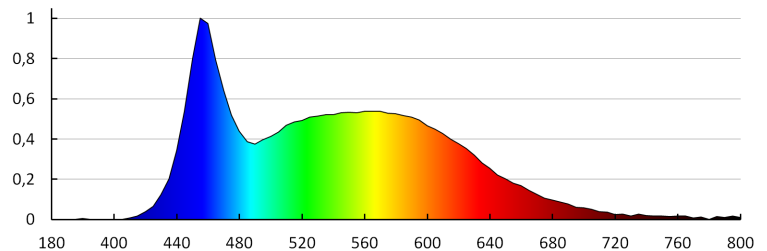

ДАНІ ЛОГІСТИКИ:

Одиниця виміру: штука
Як упаковано: 100
Кількість штук в проміжній упаковці: 1
Кількість штук у груповій упаковці: 100
Вага нетто одиниці [г]: 84
Граматура [г]: 104.9
Довжина споживчої упаковки [см]: 11
Ширина споживчої упаковки [см]: 2.5
Висота споживчої упаковки [см]: 16.5
Вага коробки [кг]: 10.49
Ширина коробки [см]: 23.5
Висота коробки [см]: 34.5
Довжина коробки [см]: 63
Обсяг коробки [м³]: 0.051077

KANLUX S.A. (kat 23104) TERRA LED / Krzywa rozsyłu światła (biegunowo)