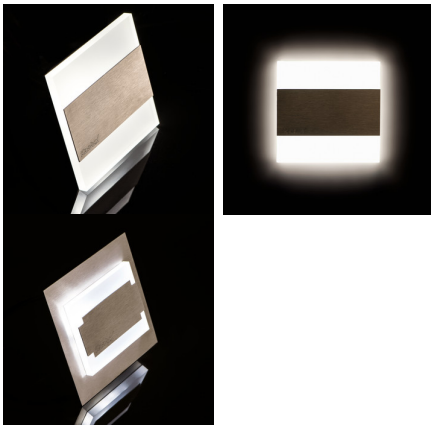

Kanlux

23104 TERRA LED CW

Світлодіодний сходовий світильник

5905339231048

Kanlux TERRA - це сучасний дизайн у поєднанні з привабливим світловим ефектом. Чудова ідея для підсвічування сходів і коридорів або для того, щоб підкреслити дизайн приміщень. Унікальний дизайн світильника забезпечує рівномірне випромінювання світла. Версія AC оснащена джерелом живлення 230 В, яке поміщене в коробці, а версія PIR оснащена датчиком руху. Датчик виявляє рух / включає освітлення незалежно від інтенсивності навколишнього освітлення.

ЗАГАЛЬНІ ДАНІ:

Для настінного монтажу: так

Колір: нержавіюча сталь

Місце монтажу: для вбудовування в стіні

Місце використання: всередині

Мінімальна відстань від освітленого об'єкта: 0,1m

Можливість співпраці з притемнювачем: ні

Діапазон температури оточення, впливу якої може піддаватися продукт (°C): 5÷25

Матеріал корпусу: нержавіюча шліфувана сталь, пластмаса

Тип з'єднання: Вільні кінці проводів

Світильник включає вбудовані світлодіодні лампи з