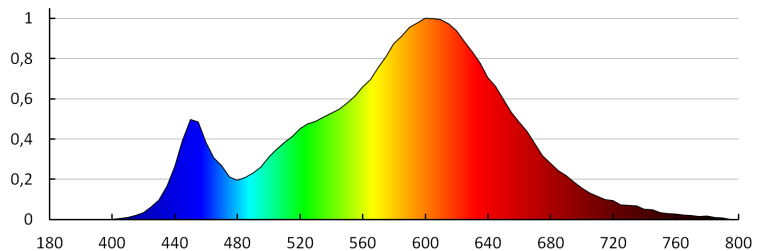

ДАНІ ЛОГІСТИКИ:

Одиниця виміру: штука

Як упаковано: 100

Кількість штук в проміжній упаковці: 1

Кількість штук у груповій упаковці: 100

Вага нетто одиниці [г]: 56

Граматура [г]: 76.9

Довжина споживчої упаковки [см]: 11

Ширина споживчої упаковки [см]: 2.5

Висота споживчої упаковки [см]: 16.5

Вага коробки [кг]: 7.69

Ширина коробки [см]: 23.5

Висота коробки [см]: 34.5

Довжина коробки [см]: 63

Обсяг коробки [м³]: 0.051077

KANLUX S.A. (kat 23109) SABIK MINI LED WW / LDC (Polar)