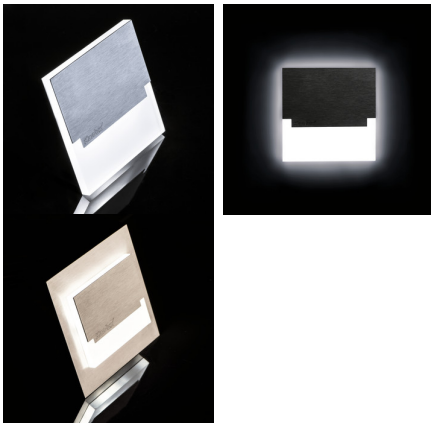

23109 SABIK MINI LED WW

Світлодіодний сходовий світильник

5905339231093

Kanlux SABIK - це сучасний дизайн у поєднанні з привабливим світловим ефектом. Чудова ідея для підсвічування сходів і коридорів або для того, щоб підкреслити дизайн приміщень. Унікальний дизайн світильника забезпечує рівномірне випромінювання світла. Версія AC оснащена джерелом живлення 230 В, яке поміщене в коробці, а версія PIR оснащена датчиком руху. Датчик виявляє рух / включає освітлення незалежно від інтенсивності навколишнього освітлення.

ЗАГАЛЬНІ ДАНІ:

Для настінного монтажу: так

Колір: нержавіюча сталь

Місце монтажу: для вбудовування в стіні

Місце використання: всередині

Мінімальна відстань від освітленого об'єкта: 0,1m

Можливість співпраці з притемнювачем: ні