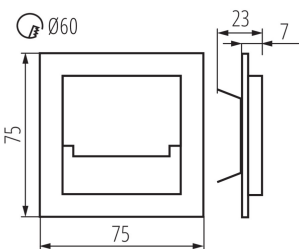

23109 SABIK MINI LED WW

Світлодіодний сходовий світильник

5905339231093

Kanlux SABIK - це сучасний дизайн у поєднанні з привабливим світловим ефектом. Чудова ідея для підсвічування сходів і коридорів або для того, щоб підкреслити дизайн приміщень. Унікальний дизайн світильника забезпечує рівномірне випромінювання світла. Версія AC оснащена джерелом живлення 230 В, яке поміщене в коробці, а версія PIR оснащена датчиком руху. Датчик виявляє рух / включає освітлення незалежно від інтенсивності навколишнього освітлення.

ЗАГАЛЬНІ ДАНІ:

Для настінного монтажу: так

Колір: нержавіюча сталь

Місце монтажу: для вбудовування в стіні

Місце використання: всередині

Мінімальна відстань від освітленого об'єкта: 0,1m

Можливість співпраці з притемнювачем: ні

Замінні джерела світла: ні

Довжина (мм): 75

Ширина (мм): 23

Висота (мм): 75

Довжина проводу (м): 0.18

Необхідний діаметр монтажної коробки (Øмм): 60

Розміри монтажного отвору (мм): 60

Зінтегроване люмінесцентне джерело світла: так

ТЕХНІЧНІ ХАРАКТЕРИСТИКИ:

Номінальна напруга (В): 12 DC

Потужність максимальна (Вт): 0.8

Клас захисту від ураження електричним струмом: III

Тип діода: LED SMD

Світловий потік (лм): 13

Колір лампи: теплий білий

Колірна температура (К): 3000

Рівномірність кольорів (SDCM): ≤6

Коефіцієнт передачі кольорів Ra: ≥80

Тривалість роботи (год): 50000

Кількість циклів ввімкнуті/вимкнуті: ≥20000

Світлова ефективність лампи (лм/Вт): 16

Діапазон температури оточення, впливу якої може піддаватися продукт (°C): 5÷25

Матеріал корпусу: нержавіюча шліфувана сталь, пластмаса

Тип з'єднання: Вільні кінці проводів

Світильник включає вбудовані світлодіодні лампи з