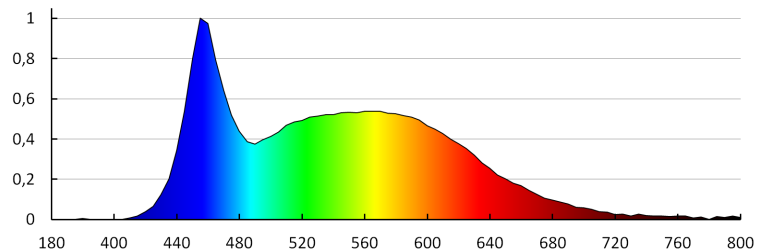

ДАНІ ЛОГІСТИКИ:

Одиниця виміру: штука
Як упаковано: 100
Кількість штук в проміжній упаковці: 1
Кількість штук у груповій упаковці: 100
Вага нетто одиниці [г]: 56
Граматура [г]: 76.9
Довжина споживчої упаковки [см]: 11
Ширина споживчої упаковки [см]: 2.5
Висота споживчої упаковки [см]: 16.5
Вага коробки [кг]: 7.69
Ширина коробки [см]: 23.5
Висота коробки [см]: 34.5
Довжина коробки [см]: 63
Обсяг коробки [м³]: 0.051077

KANLUX S.A. (kat 23111) SABIK MINI LED CW / LDC (Polar)