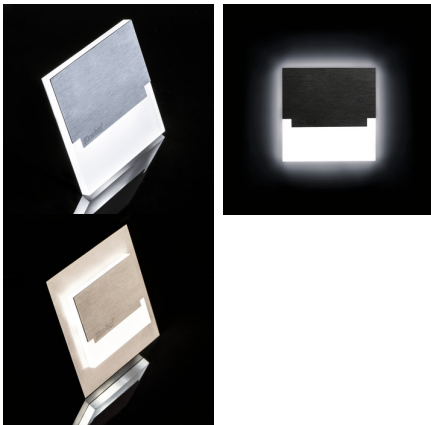

## 23111 SABIK MINI LED CW

Світлодіодний сходовий світильник

5905339231116

Kanlux SABIK - це сучасний дизайн у поєднанні з привабливим світловим ефектом. Чудова ідея для підсвічування сходів і коридорів або для того, щоб підкреслити дизайн приміщень. Унікальний дизайн світильника забезпечує рівномірне випромінювання світла. Версія AC оснащена джерелом живлення 230 В, яке поміщене в коробці, а версія PIR оснащена датчиком руху. Датчик виявляє рух / включає освітлення незалежно від інтенсивності навколишнього освітлення.

### ЗАГАЛЬНІ ДАНІ:

**Для настінного монтажу:** так

**Колір:** нержавіюча сталь

**Місце монтажу:** для вбудовування в стіні

**Місце використання:** всередині

**Мінімальна відстань від освітленого об'єкта:** 0,1m