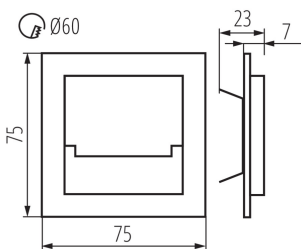

Kanlux

23111 SABIK MINI LED CW

Світлодіодний сходовий світильник

5905339231116

Kanlux SABIK - це сучасний дизайн у поєднанні з привабливим світловим ефектом. Чудова ідея для підсвічування сходів і коридорів або для того, щоб підкреслити дизайн приміщень. Унікальний дизайн світильника забезпечує рівномірне випромінювання світла. Версія AC оснащена джерелом живлення 230 В, яке поміщене в коробці, а версія PIR оснащена датчиком руху. Датчик виявляє рух / включає освітлення незалежно від інтенсивності навколишнього освітлення.

ЗАГАЛЬНІ ДАНІ:

Для настінного монтажу: так

Колір: нержавіюча сталь

Місце монтажу: для вбудовування в стіні

Місце використання: всередині

Мінімальна відстань від освітленого об'єкта: 0,1m

Можливість співпраці з притемнювачем: ні

Замінні джерела світла: ні

Довжина (мм): 75

Ширина (мм): 23

Висота (мм): 75

Довжина проводу (м): 0.18

Необхідний діаметр монтажної коробки (Øмм): 60

Розміри монтажного отвору (мм): 60

Зінтегроване люмінесцентне джерело світла: так

ТЕХНІЧНІ ХАРАКТЕРИСТИКИ:

Номинальна напруга (В): 12 DC

Потужність максимальна (Вт): 0.8

Клас захисту від ураження електричним струмом: III

Тип діода: LED SMD

Світловий потік (лм): 15

Колір лампи: холодно-білий

Колірна температура (К): 6500

Рівномірність кольорів (SDCM): ≤6

Коефіцієнт передачі кольорів Ra: ≥80

Тривалість роботи (год): 50000

Кількість циклів ввімкнуті/вимкнуті: ≥20000

Світлова ефективність лампи (лм/Вт): 19

Діапазон температури оточення, впливу якої може піддаватися продукт (°C): 5÷25

Матеріал корпусу: нержавіюча шліфувана сталь, пластмаса

Тип з'єднання: Вільні кінці проводів

Світильник включає вбудовані світлодіодні лампи з