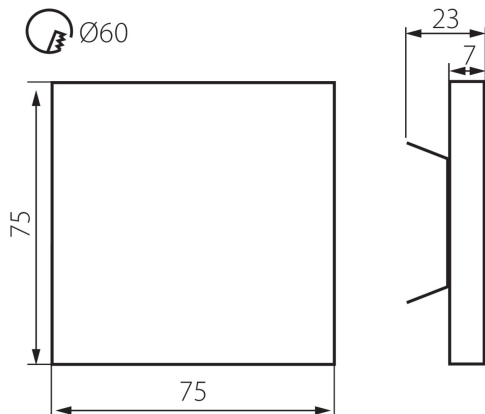

23116 ORID LED WW

Світлодіодний сходовий світильник

5905339231161

Kanlux ORID LED - це сучасний дизайн у поєднанні з привабливим світловим ефектом. Чудова ідея для підсвічування сходів і коридорів або для того, щоб підкреслити дизайн приміщень. Унікальний дизайн світильника забезпечує рівномірне випромінювання світла. Для світильника потрібен відповідний блок живлення, наприклад, DRIFT LED 0-6W.

ЗАГАЛЬНІ ДАНІ:

Для настінного монтажу: так

Колір: нержавіюча сталь

Місце монтажу: для вбудовування в стіні

Місце використання: всередині

Мінімальна відстань від освітленого об'єкта: 0,1m

Можливість співпраці з притемнювачем: ні

Замінні джерела світла: ні

Довжина (мм): 75

Ширина (мм): 23

Висота (мм): 75

Довжина проводу (м): 0.18

Необхідний діаметр монтажної коробки (Øмм): 60

Розміри монтажного отвору (мм): 60

Зінтегроване люмінесцентне джерело світла: так

ТЕХНІЧНІ ХАРАКТЕРИСТИКИ:

Номинальна напруга (В): 12 DC

Потужність максимальна (Вт): 0.8

Клас захисту від ураження електричним струмом: III

Тип діода: LED SMD

Світловий потік (лм): 13

Колір лампи: теплий білий

Колірна температура (K): 3000

Рівномірність кольорів (SDCM): ≤6

Коефіцієнт передачі кольорів Ra: ≥80

Тривалість роботи (год): 50000

Кількість циклів ввімкнуті/вимкнуті: ≥20000

Світлова ефективність лампи (лм/Вт): 16

Діапазон температури оточення, впливу якої може піддаватися продукт (°C): 5÷25

Матеріал корпусу: нержавіюча шліфована сталь, пластмаса

Тип з'єднання: Вільні кінці проводів

Світильник включає вбудовані світлодіодні лампи з енергетичними класами: A++,A+,A

Тривалість нагріву лампи (с): ≤1