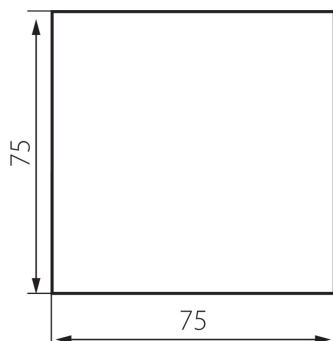

Kanlux

23117 ORID LED CW

Світлодіодний сходовий світильник

5905339231178

Kanlux ORID LED - це сучасний дизайн у поєднанні з привабливим світловим ефектом. Чудова ідея для підсвічування сходів і коридорів або для того, щоб підкреслити дизайн приміщень. Унікальний дизайн світильника забезпечує рівномірне випромінювання світла. Для світильника потрібен відповідний блок живлення, наприклад, DRIFT LED 0-6W.

ЗАГАЛЬНІ ДАНІ:

Для настінного монтажу: так

Колір: нержавіюча сталь

Місце монтажу: для вбудовування в стіні

Місце використання: всередині

Мінімальна відстань від освітленого об'єкта: 0,1m

Можливість співпраці з притемнювачем: ні

Замінні джерела світла: ні

Довжина (мм): 75

Ширина (мм): 23

Висота (мм): 75

Довжина проводу (м): 0.18

Необхідний діаметр монтажної коробки (Øмм): 60

Розміри монтажного отвору (мм): 60

Зінтегроване люмінісцентне джерело світла: так

ТЕХНІЧНІ ХАРАКТЕРИСТИКИ:

Номинальна напруга (В): 12 DC

Потужність максимальна (Вт): 0.8

Клас захисту від ураження електричним струмом: III

Тип діода: LED SMD

Світловий потік (лм): 15

Колір лампи: холодно-білий

Колірна температура (К): 6500

Рівномірність кольорів (SDCM): ≤6

Коефіцієнт передачі кольорів Ra: ≥80

Тривалість роботи (год): 50000

Кількість циклів ввімкнути/вимкнути: ≥20000

Світлова ефективність лампи (лм/Вт): 19

Діапазон температури оточення, впливу якої може піддаватися продукт (°C): 5÷25

Матеріал корпусу: нержавіюча шліфувана сталь, пластмаса

Тип з'єднання: Вільні кінці проводів

Світильник включає вбудовані світлодіодні лампи з енергетичними класами: A++,A+,A

Тривалість нагріву лампи (с): ≤1