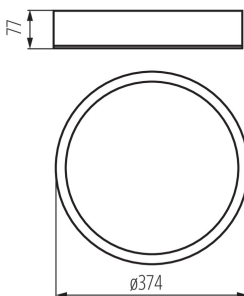

Kanlux

23127 JASMIN 370-W/M

Світильник стельовий

5905339231277

Оригінальні, але стильні круглі світильники Kanlux JASMIN відрізняються сучасним привабливим дизайном. Корпус стельового світильника виконаний з дерева і травленого (сатинового) скла, що забезпечує рівномірний розподіл світла. Класичне поєднання дерева і скла робить його дуже універсальним світловим рішенням.

ЗАГАЛЬНІ ДАНІ:

Колір: білий матовий

Місце монтажу: для установки на стіні, для установки на стелі

Місце використання: всередині

Мінімальна відстань від освітленого об'єкта: 0,5m

Можливість монтажу на легкозаймистих поверхнях: ні

Замінні джерела світла: так

Продукт непридатний для монтажу на легкозаймистих поверхнях: так

Продукт не пристосований для накривання термоізоляційним матеріалом: так

в комплекті джерело світла: ні

Висота (мм): 77

Діаметр (мм): 375

ТЕХНІЧНІ ХАРАКТЕРИСТИКИ:

Номинальна напруга (В): 220-240 AC

Номинальна частота (Гц): 50/60

Потужність максимальна (Вт): 2 x max 60

Клас захисту від ураження електричним струмом: I

Матеріал плафону: скло

Джерела світла: GLS/CFL/LED

Цоколь: E27

Діапазон температури оточення, впливу якої може піддаватися продукт (°C): 5÷25

Світильник адаптований до ламп з енергетичними класами: A++,A+,A,B,C,D,E

Матеріал корпусу: дерево

Тип з'єднання: клемник самозатискний

Діапазон перетинів застосовуваних кабелів [мм²]: 1÷2,5

Ступінь IP: 20

ДАНІ ЛОГІСТИКИ:

Одиниця виміру: штука

Як упаковано: 1

Кількість штук в проміжній упаковці: 1

Кількість штук у груповій упаковці: 1

Документ створено: 06.07.2020, 10:40

Ми залишаємо за собою право на внесення технічних змін. Дані, що містяться в цьому матеріалі, не мають юридично обов'язкової сили.

Фотометрія: результати, отримані при тестуванні конкретного екземпляра.

UK