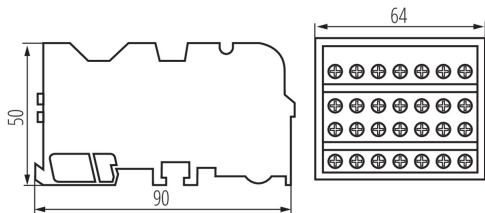

23334 KTB-125-7-M

Распределительная коробка

5905339233349

Клеммная колодка используется для распределения питания, адаптированная к кабельным наконечникам.

ОБЩИЕ ДАННЫЕ:

Цвет: белый

Место монтажа: на шину TH35

ТЕХНИЧЕСКИЕ ПАРАМЕТРЫ:

Номинальное напряжение [В]: 500 AC

Номинальный ток [А]: 125

Номинальная частота [Гц]: 50/60

ДАННЫЕ ЛОГИСТИКИ:

Единица измерения: штука

Как упаковано: 100

Количество штук в промежуточной упаковке: 1

Количество штук в групповой упаковке: 100

Вес нетто единицы [г]: 220

Граматура [г]: 249

Длина потребительской упаковки [см]: 9.5

Ширина потребительской упаковки [см]: 7.5

Высота потребительской упаковки [см]: 6

Вес коробки [кг]: 24.9

Ширина коробки [см]: 37

Высота коробки [см]: 30

Длина коробки [см]: 39

Объем коробки [м³]: 0.04329