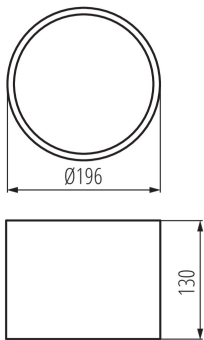

23363 OMERIS N LED 35W-NW-W

Світильник типу downlight (направленого світла)

5905339233639

Kanlux OMERIS — це сучасний вбудований стельовий світильник типу downlight простої універсальної форми. Світильник виготовлений з алюмінію, пофарбованого у білий колір. Завдяки універсальному дизайну світильники Kanlux OMERIS ідеально підходять як для житлових, так і для комерційних приміщень.

ЗАГАЛЬНІ ДАНІ:

Колір: білий

Місце монтажу: для установки на стелі

Місце використання: всередині

Мінімальна відстань від освітленого об'єкта: 0,5m

Можливість співпраці з притемнювачем: ні

Замінні джерела світла: ні

Висота (мм): 130

Діаметр (мм): 196

Зінтегроване люмінесцентне джерело світла: так

ТЕХНІЧНІ ХАРАКТЕРИСТИКИ:

Номинальна напруга (В): 220-240 AC

Номинальна частота (Гц): 50/60

Потужність максимальна (Вт): 35

Клас захисту від ураження електричним струмом: II

Матеріал плафону: пластмаса

Тип діода: LED SMD

Світловий потік (лм): 2800

Колір лампи: біла

Колірна температура (К): 4000

Рівномірність кольорів (SDCM): ≤6

Коефіцієнт передачі кольорів Ra: ≥80

Тривалість роботи (год): 30000

Кількість циклів ввімкнуті/вимкнуті: ≥15000

Кут освітлення (°): 85

Світлова ефективність лампи (лм/Вт): 80

Діапазон температури оточення, впливу якої може піддаватися продукт (°C): 5÷25

Матеріал корпусу: сплав алюмінію

Тип з'єднання: Колодка клемна

Діапазон перетинів застосовуваних кабелів [мм²]: 0,75÷1,5

Світильник включає вбудовані світлодіодні лампи з енергетичними класами: A++,A+,A

Тривалість нагріву лампи (с): ≤1

Тривалість запалювання лампи (с): ≤0,5

Ступінь IP: 20