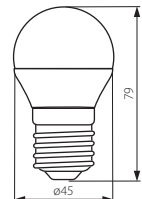

BILO 6,5W LED SMD

BILO 6,5W T SMD E14

BILO 6,5W T SMD E27

BILO 6,5W T SMD E14

BILO 6,5W T SMD E27

Kanlux

BILO 6,5W T SMDE27-WW	23420	E27	3000
BILO 6,5W T SMDE27-NW	23421	E27	4000
BILO 6,5W T SMDE14-WW	23422	E14	3000
BILO 6,5W T SMDE14-NW	23423	E14	4000