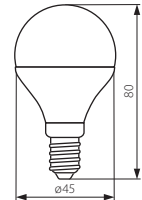

BILO 6,5W LED SMD

BILO 6,5W T SMD E14

BILO 6,5W T SMD E27

BILO 6,5W T SMD E14

BILO 6,5W T SMD E27

Kanlux

BILO 6,5W T SMDE27-WW	23420	E27	3000
BILO 6,5W T SMDE27-NW	23421	E27	4000
BILO 6,5W T SMDE14-WW	23422	E14	3000
BILO 6,5W T SMDE14-NW	23423	E14	4000