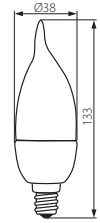

E14

IDO LED SMD

IDO 6,5W T SMD E14

LED SMD

220-240V~ 50/60Hz	≥15000
(W) 6,5 - 48	EA A+
(W) 6,5	7 kWh/1000h
(lm) 600	
(°) 210	EAC
(h) 20000	CE

Kanlux

IDO 6,5W T SMD E14-WW	23490	3000
IDO 6,5W T SMD E14-NW	23491	4000

DUN LED SMD

DUN 6,5W T SMD E14

220-240V~ 50/60Hz	≥15000
(W) 6,5 - 48	EA A+
(W) 6,5	7 kWh/1000h
(lm) 600	
(°) 210	EAC
(h) 20000	CE

Kanlux

DUN 6,5W T SMD E14-WW	23430	3000
DUN 6,5W T SMD E14-NW	23431	4000