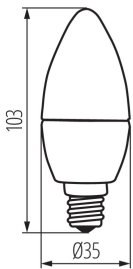

Kanlux

23433 DUN 4,5W E14-NW

Светодиодный источник света

5905339234339

Светодиодные лампочки свеча е14 Kanlux DUN отличается компактным размером. Долговечность источников света DUN была достигнута, благодаря сочетанию SMD-светодиодов и керамического корпуса. Kanlux лампочки характеризуются высокой световой эффективностью. Они идеально подходят для бра и люстр во всех местах, где, несмотря на небольшой источник освещения, мы хотим получить большое количество света.

ОБЩИЕ ДАННЫЕ:

Цвет: белый

Лампа предназначена для акцентного освещения: не применяется

Возможность взаимодействия с диммером: нет

Ширина [мм]: 35

Высота [мм]: 103

Диаметр [мм]: 35

Глубина [мм]: 35

Содержание ртути: нет

ТЕХНИЧЕСКИЕ ПАРАМЕТРЫ:

Номинальное напряжение [В]: 220-240 AC

Номинальная частота [Гц]: 50

Номинальная мощность [Вт]: 4,5

Материал: пластмасса

Вид светодиода: LED SMD

Номинальный общий световой поток [лм]: 470

Цветность света: белая

коррелированная цветовая температура [K]: 4000

однородность цвета в эллипсах макадама : ≤ 6

индекс цветопередачи: 80

Цоколь: E14

Номинальный срок службы лампы [ч]: 15000

Количество циклов включения/выключения: ≥ 25000

Номинальный угол излучения [°]: 240

Номинальный ток лампы [mA]: 37

Годовое потребление электроэнергии [кВтч]/1000 ч: 5

Время загорания [с]: $\leq 0,5$

Время разгорания лампы до достижения 60% от полного светового потока [с]: незначительный

Время разгорания лампы до достижения 95% [с]: < 2

Индикатор преждевременного выхода лампы из строя: $< 5\%$ по 1000h

коэффициент долговечности лампы после 6000 ч [%]:

Date of issue: 19.11.2021, 13:34

Мы оставляем за собой право на внесение технических изменений. Данные, содержащиеся в этом материале, не имеют юридически обязательной силы.

Фотометрия: результаты, полученные при тестировании конкретного экземпляра.

RU