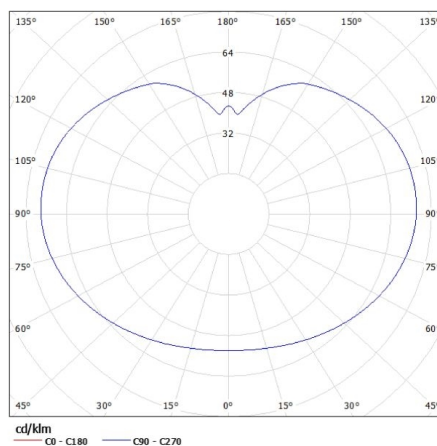

ДОДАТКОВІ ВІДОМОСТІ:

- у комплекті кабель 3 м

KANLUX S.A. (kat 23510) IDAVA 25 / Krzywa rozsyłu światła (biegunowo)