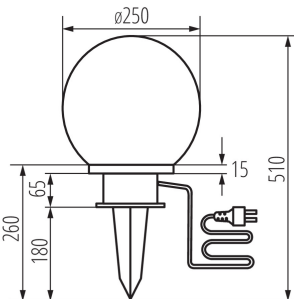

Kanlux

23510 IDAVA 25

Садовий світильник зі змінним джерелом світла

5905339235107

Небанальний, але простий за своєю формою наземний світильник Kanlux IDAVA – це ідеальний спосіб створити світлі простори в саду. Ці світильники відрізняються високим ступенем герметичності, а їх конструкція і пластик, з якого виготовлений абажур, додатково захищають джерело світла від впливу зовнішніх факторів.

ЗАГАЛЬНІ ДАНІ:

Колір: білий

Місце монтажу: в ґрунт

Місце використання: всередині і зовні

Мінімальна відстань від освітленого об'єкта: 0,2m

Замінні джерела світла: так

в комплекті джерело світла: ні

Висота (мм): 510

Діаметр (мм): 250

Довжина проводу (м): 3

ТЕХНІЧНІ ХАРАКТЕРИСТИКИ:

Номинальна напруга (В): 220-240 AC

Номинальна частота (Гц): 50/60

Потужність максимальна (Вт): 25

Клас захисту від ураження електричним струмом: II

Матеріал плафону: пластмаса

Джерела світла: GLS/CFL/LED

Цоколь: E27

Діапазон температури оточення, впливу якої може піддаватися продукт (°C): -10÷35

Світильник адаптований до ламп з енергетичними класами: A++,A+,A,B,C,D,E

Матеріал корпусу: пластмаса

Тип з'єднання: Кабель зі штекером

Діапазон перетинів застосовуваних кабелів [мм²]: 0,5÷2,5

Перетин кабелю [мм²]: 1

Ступінь IP: 44

ДАНІ ЛОГІСТИКИ:

Одиниця виміру: штука

Як упаковано: 6

Кількість штук в проміжній упаковці: 1

Кількість штук у груповій упаковці: 6

Вага нетто одиниці [г]: 700

Граматура [г]: 1198.33

Довжина споживчої упаковки [см]: 27

Dokument utworzono: 08.07.2020, 11:22

Ми залишаємо за собою право на внесення технічних змін. Дані, що містяться в цьому матеріалі, не мають юридично обов'язкової сили.

Фотометрія: результати, отримані при тестуванні конкретного екземпляра.

UK