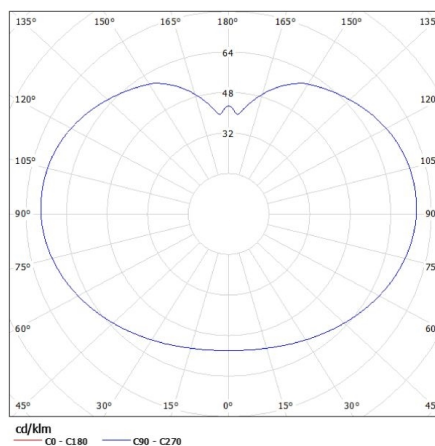

ДОДАТКОВІ ВІДОМОСТІ:

- у комплекті кабель 3 м

KANLUX S.A. (kat 23511) IDAVA 35 / Krzywa rozsyłu światła (biegunowo)