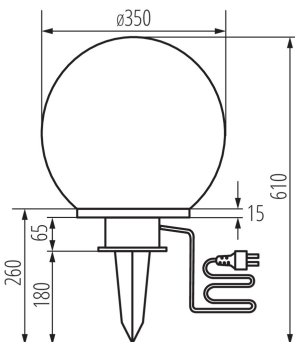

Kanlux

23511 IDAVA 35

Садовий світильник зі змінним джерелом світла

5905339235114

Небанальний, але простий за своєю формою наземний світильник Kanlux IDAVA – це ідеальний спосіб створити світлі простори в саду. Ці світильники відрізняються високим ступенем герметичності, а їх конструкція і пластик, з якого виготовлений абажур, додатково захищають джерело світла від впливу зовнішніх факторів.

ЗАГАЛЬНІ ДАНІ:

Колір: білий

Місце монтажу: в ґрунт

Місце використання: всередині і зовні

Мінімальна відстань від освітленого об'єкта: 0,2m

Замінні джерела світла: так

в комплекті джерело світла: ні

Висота (мм): 610

Діаметр (мм): 350

Довжина проводу (м): 3

ТЕХНІЧНІ ХАРАКТЕРИСТИКИ:

Номинальна напруга (В): 220-240 AC

Номинальна частота (Гц): 50/60

Потужність максимальна (Вт): 40

Клас захисту від ураження електричним струмом: II

Матеріал плафону: пластмаса

Джерела світла: GLS/CFL/LED

Цоколь: E27

Діапазон температури оточення, впливу якої може піддаватися продукт (°C): -10÷35

Світильник адаптований до ламп з енергетичними класами: A++,A+,A,B,C,D,E

Матеріал корпусу: пластмаса

Тип з'єднання: Кабель зі штекером

Діапазон перетинів застосовуваних кабелів [мм²]: 0,5÷2,5

Перетин кабелю [мм²]: 1

Ступінь IP: 44

ДАНІ ЛОГІСТИКИ:

Одиниця виміру: штука

Як упаковано: 2

Кількість штук в проміжній упаковці: 1

Кількість штук у груповій упаковці: 2

Вага нетто одиниці [г]: 1100

Граматура [г]: 2120

Довжина споживчої упаковки [см]: 36