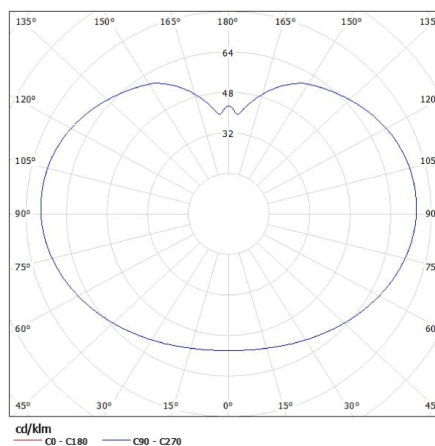

ДОДАТКОВІ ВІДОМОСТІ:

- у комплекті кабель 3 м

KANLUX S.A. (kat 23512) IDAVA 47 / Krzywa rozsyłu światła (biegunowo)