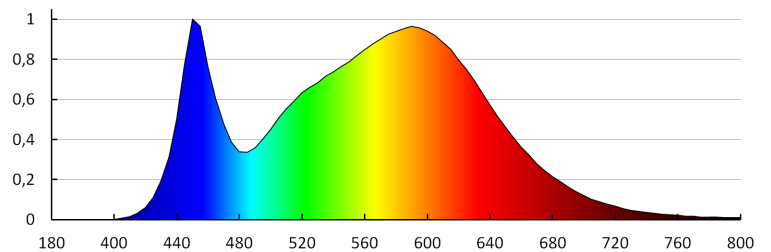

Одиниця виміру: штука

Як упаковано: 12

Кількість штук в проміжній упаковці: 1

Кількість штук у груповій упаковці: 12

Вага нетто одиниці [г]: 830

Граматура [г]: 995.83

Довжина споживчої упаковки [см]: 11

Ширина споживчої упаковки [см]: 11

Висота споживчої упаковки [см]: 29.5

Вага коробки [кг]: 11.94996

Ширина коробки [см]: 35.5

Висота коробки [см]: 33

Довжина коробки [см]: 43

Обсяг коробки [м³]: 0.050375

KANLUX S.A. (kat 23550) SEVIA LED 26 / Krzywa rozsytu światła (biegunowo)