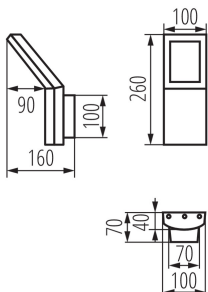

Kanlux

23550 SEVIA LED 26

Садовий світильник LED

5905339235503

Kanlux SEVIA – це інноваційний дизайн і чорний універсальний колір, який буде чудово виглядати в будь-якому просторі. Незвичайні світильники, виготовлені з алюмінієвого сплаву і скла.

ЗАГАЛЬНІ ДАНІ:

Колір: чорний

Місце монтажу: для установки на стіні

Місце використання: всередині і зовні

Мінімальна відстань від освітленого об'єкта: 0,2m

Можливість співпраці з притемнювачем: ні

Замінні джерела світла: ні

Довжина (мм): 100

Ширина (мм): 160

Висота (мм): 260

Інтегроване люмінесцентне джерело світла: так

ТЕХНІЧНІ ХАРАКТЕРИСТИКИ:

Номинальна напруга (В): 220-240 AC

Номинальна частота (Гц): 50/60

Потужність максимальна (Вт): 9

Клас захисту від ураження електричним струмом: I

Тип діода: LED SMD

Світловий потік (лм): 600

Колір лампи: біла

Колірна температура (К): 4000

Рівномірність кольорів (SDCM): ≤6

Коефіцієнт передачі кольорів Ra: ≥80

Тривалість роботи (год): 30000

Кількість циклів ввімкнута/вимкнута: ≥15000

Світлова ефективність лампи (лм/Вт): 67

Діапазон температури оточення, впливу якої може піддаватися продукт (°C): -20÷35

Матеріал корпусу: сплав алюмінію

Матеріал захисного скла: скло

Тип з'єднання: клемник гвинтовий

Діапазон перетинів застосовуваних кабелів [мм²]: 0,5-2,5

Світильник включає вбудовані світлодіодні лампи з енергетичними класами: A++,A+,A

Тривалість нагріву лампи (с): ≤1

Тривалість запалювання лампи (с): ≤0,5

Ступінь IP: 54

ДАНІ ЛОГІСТИКИ:

Dokument utworzono: 08.07.2020, 11:25

Ми залишаємо за собою право на внесення технічних змін. Дані, що містяться в цьому матеріалі, не мають юридично обов'язкової сили.

Фотометрія: результати, отримані при тестуванні конкретного екземпляра.

UK