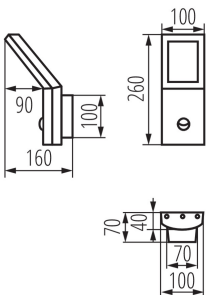

Kanlux

23551 SEVIA LED 26-SE

Садовий світильник LED

5905339235510

Kanlux SEVIA – це інноваційний дизайн і чорний універсальний колір, який буде чудово виглядати в будь-якому просторі. Незвичайні світильники, виготовлені з алюмінієвого сплаву і скла.

ЗАГАЛЬНІ ДАНІ:

Колір: чорний

Місце монтажу: для установки на стіні

Місце використання: всередині і зовні

Мікропроміжок між контактами реле: так

Мінімальна відстань від освітленого об'єкта: 0,2m

Можливість співпраці з притемнювачем: ні

Wukrywanie ruchu: так

Замінні джерела світла: ні

Довжина (мм): 100

Ширина (мм): 160

Висота (мм): 260

Регулювання чутливості: так

Зінтегроване люмінісцентне джерело світла: так

ТЕХНІЧНІ ХАРАКТЕРИСТИКИ:

Номинальна напруга (В): 220-240 AC

Номинальна частота (Гц): 50/60

Потужність максимальна (Вт): 9.5

Клас захисту від ураження електричним струмом: I

Тип діода: LED SMD

Світловий потік (лм): 600

Колір лампи: біла

Колірна температура (К): 4000

Рівномірність кольорів (SDCM): ≤6

Коефіцієнт передачі кольорів Ra: ≥80

Тривалість роботи (год): 30000

Кількість циклів ввімкнути/вимкнути: ≥15000

Світлова ефективність лампи (лм/Вт): 63

Діапазон температури оточення, впливу якої може піддаватися продукт (°C): -20÷35

Матеріал корпусу: сплав алюмінію

Матеріал захисного скла: скло

Тип датчика: PIR

Тип з'єднання: клемник гвинтовий

Діапазон перетинів застосовуваних кабелів [мм²]: 0,5-2,5

Світильник включає вбудовані світлодіодні лампи з енергетичними класами: A++,A+,A

Тривалість дії датчика (секунда-хвилина): 5-4

Dokument utworzono: 08.07.2020, 11:25

Ми залишаємо за собою право на внесення технічних змін. Дані, що містяться в цьому матеріалі, не мають юридично обов'язкової сили.

Фотометрія: результати, отримані при тестуванні конкретного екземпляра.

UK