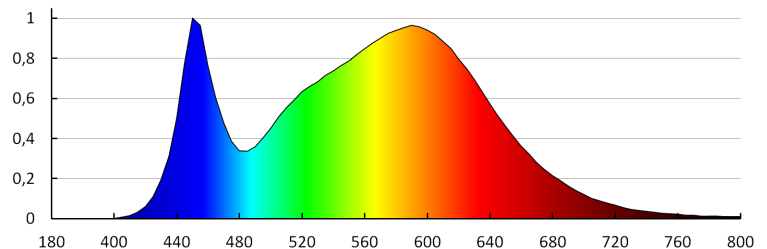

ДАНІ ЛОГІСТИКИ:

Одиниця виміру: штука

Як упаковано: 12

Кількість штук в проміжній упаковці: 1

Кількість штук у груповій упаковці: 12

Вага нетто одиниці [г]: 880

Граматура [г]: 1053.33

Довжина споживчої упаковки [см]: 11

Ширина споживчої упаковки [см]: 11

Висота споживчої упаковки [см]: 29.5

Вага коробки [кг]: 12.63996

Ширина коробки [см]: 35.5

Висота коробки [см]: 32

Довжина коробки [см]: 46

Обсяг коробки [м³]: 0.052256