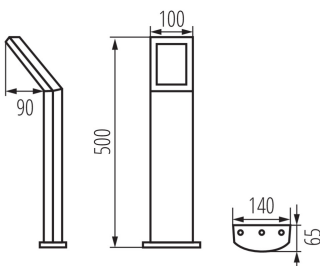

Kanlux

23552 SEVIA LED 50

Садовий світильник LED

5905339235527

Kanlux SEVIA – це інноваційний дизайн і чорний універсальний колір, який буде чудово виглядати в будь-якому просторі. Незвичайні світильники, виготовлені з алюмінієвого сплаву і скла.

ЗАГАЛЬНІ ДАНІ:

Колір: чорний

Місце монтажу: для установки на підставі

Місце використання: всередині і зовні

Мінімальна відстань від освітленого об'єкта: 0,2m

Можливість співпраці з притемнювачем: ні

Замінні джерела світла: ні

Довжина (мм): 140

Ширина (мм): 90

Висота (мм): 500

Інтегроване люмінесцентне джерело світла: так

ТЕХНІЧНІ ХАРАКТЕРИСТИКИ:

Номинальна напруга (В): 220-240 AC

Номинальна частота (Гц): 50/60

Потужність максимальна (Вт): 9

Клас захисту від ураження електричним струмом: I

Тип діода: LED SMD

Світловий потік (лм): 600

Колір лампи: біла

Колірна температура (К): 4000

Рівномірність кольорів (SDCM): ≤6

Коефіцієнт передачі кольорів Ra: ≥80

Тривалість роботи (год): 30000

Кількість циклів ввімкнута/вимкнута: ≥15000

Світлова ефективність лампи (лм/Вт): 67

Діапазон температури оточення, впливу якої може піддаватися продукт (°C): -20÷35

Матеріал корпусу: сплав алюмінію

Матеріал захисного скла: скло

Тип з'єднання: клемник гвинтовий

Діапазон перетинів застосовуваних кабелів [мм²]: 0,5-2,5

Світильник включає вбудовані світлодіодні лампи з енергетичними класами: A++,A+,A

Тривалість нагріву лампи (с): ≤1

Тривалість запалювання лампи (с): ≤0,5

Ступінь IP: 54

ДАНІ ЛОГІСТИКИ:

Документ створено: 06.07.2020, 11.23

Ми залишаємо за собою право на внесення технічних змін. Дані, що містяться в цьому матеріалі, не мають юридично обов'язкової сили.

Фотометрія: результати, отримані при тестуванні конкретного екземпляра.

UK