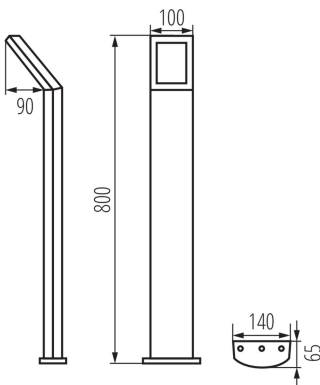

Kanlux

23554 SEVIA LED 80

Садовий світильник LED

5905339235541

Kanlux SEVIA – це інноваційний дизайн і чорний універсальний колір, який буде чудово виглядати в будь-якому просторі. Незвичайні світильники, виготовлені з алюмінієвого сплаву і скла.

ЗАГАЛЬНІ ДАНІ:

Колір: чорний

Місце монтажу: для установки на підставі

Місце використання: всередині і зовні

Мінімальна відстань від освітленого об'єкта: 0,2m

Можливість співпраці з притемнювачем: ні

Замінні джерела світла: ні

Довжина (мм): 140

Ширина (мм): 90

Висота (мм): 800

Зінтегроване люмінесцентне джерело світла: так

ТЕХНІЧНІ ХАРАКТЕРИСТИКИ:

Номинальна напруга (В): 220-240 AC

Номинальна частота (Гц): 50/60

Потужність максимальна (Вт): 9

Клас захисту від ураження електричним струмом: I

Тип діода: LED SMD

Світловий потік (лм): 600

Колір лампи: біла

Колірна температура (К): 4000

Рівномірність кольорів (SDCM): ≤6

Коефіцієнт передачі кольорів Ra: ≥80

Тривалість роботи (год): 30000

Кількість циклів ввімкнута/вимкнута: ≥15000

Світлова ефективність лампи (лм/Вт): 67

Діапазон температури оточення, впливу якої може піддаватися продукт (°C): -20÷35

Матеріал корпусу: сплав алюмінію

Матеріал захисного скла: скло

Тип з'єднання: клемник гвинтовий

Діапазон перетинів застосовуваних кабелів [мм²): 0,5-2,5

Світильник включає вбудовані світлодіодні лампи з енергетичними класами: A++,A+,A

Тривалість нагріву лампи (с): ≤1

Тривалість запалювання лампи (с): ≤0,5

Ступінь IP: 54

ДАНІ ЛОГІСТИКИ:

Dokument utworzono: 08.07.2020, 11:26

Ми залишаємо за собою право на внесення технічних змін. Дані, що містяться в цьому матеріалі, не мають юридично обов'язкової сили.

Фотометрія: результати, отримані при тестуванні конкретного екземпляра.

UK