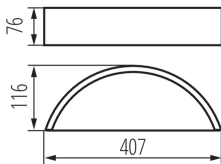

Kanlux

23757 JASMIN W-W

Настінний світильник

5905339237576

Бра Kanlux JASMIN - це ретельно виготовлені дерев'яні світильники, які дають можливість створення цікавого дизайну приміщень. Ефектний корпус у поєднанні з атласним склом, що забезпечує рівномірний розподіл світла, надасть неповторного характеру будь-якому інтер'єру.

ЗАГАЛЬНІ ДАНІ:

Колір: білий дуб
Місце монтажу: для установки на стіні
Місце використання: всередині
Мінімальна відстань від освітленого об'єкта: 0,5m
Замінні джерела світла: так
Продукт не пристосований для накривання термоізоляційним матеріалом: так
в комплекті джерело світла: ні
Напрямок освітлення світильника: вгору і вниз
Довжина (мм): 407
Ширина (мм): 116
Висота (мм): 76

ТЕХНІЧНІ ХАРАКТЕРИСТИКИ:

Номинальна напруга (В): 220-240 AC
Номинальна частота (Гц): 50/60
Потужність максимальна (Вт): max 60
Клас захисту від ураження електричним струмом: I
Матеріал плафону: скло
Джерела світла: GLS/CFL/LED
Цоколь: E27
Діапазон температури оточення, впливу якої може піддаватися продукт (°C): 5÷25
Світильник адаптований до ламп з енергетичними класами: A++,A+,A,B,C,D,E
Матеріал корпусу: дерево
Тип з'єднання: клемник самозатискний
Ступінь IP: 20

ДАНІ ЛОГІСТИКИ:

Одиниця виміру: штука
Як упаковано: 1
Кількість штук в проміжній упаковці: 1
Кількість штук у груповій упаковці: 1
Вага нетто одиниці [г]: 1050
Граматура [г]: 1230
Довжина споживчої упаковки [см]: 43
Ширина споживчої упаковки [см]: 17.5