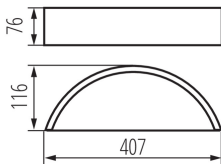

Kanlux

23758 JASMIN W/M-W

Настінний світильник

5905339237583

Бра Kanlux JASMIN - це ретельно виготовлені дерев'яні світильники, які дають можливість створення цікавого дизайну приміщень. Ефектний корпус у поєднанні з атласним склом, що забезпечує рівномірний розподіл світла, надасть неповторного характеру будь-якому інтер'єру.

ЗАГАЛЬНІ ДАНІ:

Колір: білий

Місце монтажу: для установки на стіні

Місце використання: всередині

Мінімальна відстань від освітленого об'єкта: 0,5m

Замінні джерела світла: так

Продукт не пристосований для накривання термоізоляційним матеріалом: так

в комплекті джерело світла: ні

Напрямок освітлення світильника: вгору і вниз

Довжина (мм): 407

Ширина (мм): 116

Висота (мм): 76

ТЕХНІЧНІ ХАРАКТЕРИСТИКИ:

Номинальна напруга (В): 220-240 AC

Номинальна частота (Гц): 50/60

Потужність максимальна (Вт): max 60

Клас захисту від ураження електричним струмом: I

Матеріал плафону: скло

Джерела світла: GLS/CFL/LED

Цоколь: E27

Діапазон температури оточення, впливу якої може піддаватися продукт (°C): 5÷25

Світильник адаптований до ламп з енергетичними класами: A++,A+,A,B,C,D,E

Матеріал корпусу: дерево

Тип з'єднання: клемник самозатискний

Ступінь IP: 20

ДАНІ ЛОГІСТИКИ:

Одиниця виміру: штука

Як упаковано: 1

Кількість штук в проміжній упаковці: 1

Кількість штук у груповій упаковці: 1

Вага нетто одиниці [г]: 1050

Граматура [г]: 1230

Довжина споживчої упаковки [см]: 43

Ширина споживчої упаковки [см]: 17.5